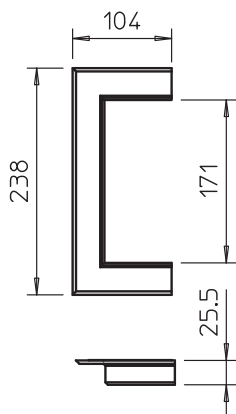

List technických údajů

Nástěnný krycí rámeček hliníkový, otevřený, 70170

Výr. č. 6278820

Nástěnný krycí rámeček otevřený, k začištění prostupů stěnami při montáži na stěnu.

Alu hliník

Kmenová data

Č. výr.	6278820
Typ	G-AWA070170RW
Označení 1	Krycí rámeček
Označení 2	otevřený
Rozměr	238x25x104
Barva	čistě bílá
Číslo RAL	9010
Materiál	Hliník
Zkratka materiálu	Alu
Nejmenší prodejní množství	1 kus
Hmotnost	12,30 kg/100 ks

Technické údaje

Šířka	238,00 mm
Výška	104,00 mm
Rozměr a	238,00 mm
Rozměr b	104,00 mm
Provedení	symetrický
Bez obsahu halogenů	☐
Výška kanálu	70,00 mm
Způsob montáže kanálu	Stěna