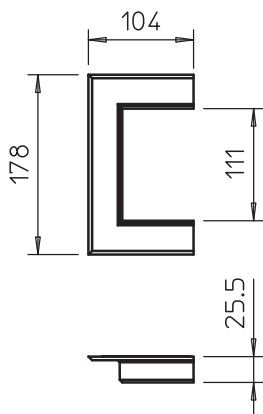

List technických údajů

Nástěnný krycí rámeček hliníkový, otevřený, 70110

Výr. č. 6278800

Nástěnný krycí rámeček otevřený, k začištění prostupů stěnami při montáži na stěnu.

Alu hliník

Kmenová data

Č. výr.	6278800
Typ	G-AWA070110RW
Označení 1	Krycí rámeček
Označení 2	otevřený
Rozměr	178x25x104
Barva	čistě bílá
Číslo RAL	9010
Materiál	Hliník
Zkratka materiálu	Alu
Nejmenší prodejní množství	1 kus
Hmotnost	10,30 kg/100 ks

Technické údaje

Šířka	178,00 mm
Výška	104,00 mm
Rozměr a	178,00 mm
Rozměr b	104,00 mm
Provedení	symetrický
Bez obsahu halogenů	☐
Výška kanálu	70,00 mm
Způsob montáže kanálu	Stěna