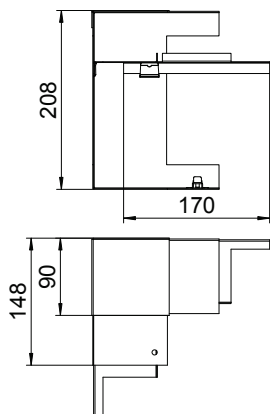

List technických údajů

Vnitřní roh, symetrický, pro kanál pro vestavbu přístrojů Rapid 80 typu GS-S90210
Výr. č. 6278540

Vnitřní roh pro přímou montáž na kanál pro vestavbu přístrojů GS.

St Ocel

Kmenová data

Č. výr.	6278540
Typ	GS-DI90210RW
Označení 1	s kartáčovou lištou
Rozměr	90x210mm
Barva	čistě bílá
Číslo RAL	9010
Materiál	Ocel
Zkratka materiálu	St
Nejmenší prodejní množství	1 kus
Hmotnost	86,00 kg/100 ks

Technické údaje

Šířka	210,00 mm
Výška	90,00 mm
Počet vrchních dílů	0
Provedení	Spodní díl
Tvar	symetrický
Bez obsahu halogenů	<input checked="" type="checkbox"/>
Kabelový úchyt	<input type="checkbox"/>
Upevňovací prvek	<input type="checkbox"/>
Montážní děrování ve dně	<input checked="" type="checkbox"/>
Šířka vrchního dílu	0 mm
Šířka vrchního dílu 2	0,00 mm
Šířka vrchního dílu 3	0,00 mm
Ochranná fólie	<input checked="" type="checkbox"/>
Rozsah úhlu	90,00 - 90,00 °