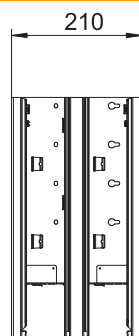

List technických údajů

Vnější roh, symetrický, pro kanál pro vestavbu
přístrojů Rapid 80 typu GS-S90210
Výr. č. 6278510

Vnější roh pro změnu směru kanálů pro vestavbu přístrojů GS.

St Ocel

Kmenová data

Č. výr.	6278510
Typ	GS-DA90210RW
Označení 1	s kartáčovou lištou
Rozměr	90x210mm
Barva	čistě bílá
Číslo RAL	9010
Materiál	Ocel
Zkratka materiálu	St
Nejmenší prodejní množství	1 kus
Hmotnost	336,00 kg/100 ks

Technické údaje

Délka	300,00 mm
Šířka	210,00 mm
Výška	90,00 mm
Počet vrchních dílů	1
Provedení	Spodní díl
Bez obsahu halogenů	<input checked="" type="checkbox"/>
Kabelový úchyt	<input type="checkbox"/>
Upevňovací prvek	<input type="checkbox"/>
Způsob montáže vrchních dílů	umístěný uvnitř
Montážní děrování ve dně	<input checked="" type="checkbox"/>
Ochranná fólie	<input checked="" type="checkbox"/>
Symetrické	<input type="checkbox"/>
Rozsah úhlu	90,00 - 90,00 °