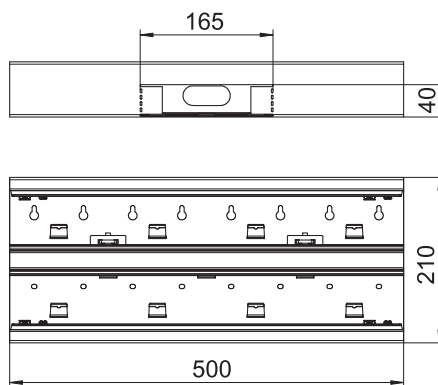

# List technických údajů

Díl T, symetrický, pro kanál pro vestavbu přístrojů  
Rapid 80 typu GS-S70210  
Výr. č. 6278460

Díl T vhodný pro přímou montáž na stěnu.

St Ocel

## Kmenová data

Č. výr.	6278460
Typ	GS-DT70210RW
Označení 1	Díl T
Rozměr	70x210mm
Barva	čistě bílá
Číslo RAL	9010
Materiál	Ocel
Zkratka materiálu	St
Nejmenší prodejní množství	1 kus
Hmotnost	207,00 kg/100 ks

## Technické údaje

Délka	500,00 mm
Šířka	210,00 mm
Výška	70,00 mm
Šířka odbočení	165,00 mm
Provedení	Spodní díl
Počet vrchních dílů	1
Upevňovací prvek	<input type="checkbox"/>
Bez obsahu halogenů	<input checked="" type="checkbox"/>
Kabelový úchyt	<input type="checkbox"/>
Způsob montáže vrchních dílů	umístěný uvnitř
Montážní děrování ve dně	<input checked="" type="checkbox"/>
Šířka vrchního dílu	76,5 mm
Šířka vrchního dílu 2	76,50 mm
Šířka vrchního dílu 3	0,00 mm
Ochranná fólie	<input checked="" type="checkbox"/>
Symetrické	<input type="checkbox"/>