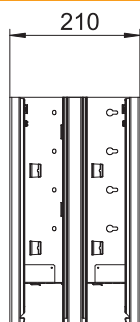

List technických údajů

Vnější roh, symetrický, pro kanál pro vestavbu
přístrojů Rapid 80 typu GS-S70210
Výr. č. 6278410

Vnější roh pro změnu směru kanálů pro vestavbu přístrojů GS.

St Ocel

Kmenová data

Č. výr.	6278410
Typ	GS-DA70210RW
Označení 1	s kartáčovou lištou
Rozměr	70x210mm
Barva	čistě bílá
Číslo RAL	9010
Materiál	Ocel
Zkratka materiálu	St
Nejmenší prodejní množství	1 kus
Hmotnost	394,00 kg/100 ks

Technické údaje

Délka	300,00 mm
Šířka	210,00 mm
Výška	70,00 mm
Počet vrchních dílů	1
Provedení	Spodní díl
Bez obsahu halogenů	<input checked="" type="checkbox"/>
Kabelový úchyt	<input type="checkbox"/>
Upevňovací prvek	<input type="checkbox"/>
Způsob montáže vrchních dílů	umístěný uvnitř
Montážní děrování ve dně	<input checked="" type="checkbox"/>
Ochranná fólie	<input checked="" type="checkbox"/>
Symetrické	<input type="checkbox"/>
Rozsah úhlu	90,00 - 90,00 °