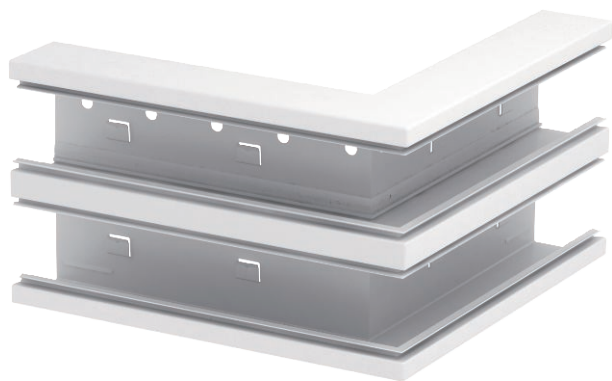

List technických údajů

Vnější roh, symetrický, pro kanál pro vestavbu
přístrojů Rapid 80 typu GS-S70210
Výr. č. 6278410

Vnější roh pro změnu směru kanálů pro vestavbu přístrojů GS.

St Ocel

Kmenová data

Č. výr.	6278410
Typ	GS-DA70210RW
Označení 1	s kartáčovou lištou
Rozměr	70x210mm
Barva	čistě bílá
Číslo RAL	9010
Materiál	Ocel
Zkratka materiálu	St
Nejmenší prodejní množství	1 kus
Hmotnost	394,00 kg/100 ks

Technické údaje

Délka	300,00 mm
Šířka	210,00 mm
Výška	70,00 mm
Počet vrchních dílů	1
Provedení	Spodní díl
Bez obsahu halogenů	<input checked="" type="checkbox"/>
Kabelový úchyt	<input type="checkbox"/>
Upevňovací prvek	<input type="checkbox"/>
Způsob montáže vrchních dílů	umístěný uvnitř
Montážní děrování ve dně	<input checked="" type="checkbox"/>
Ochranná fólie	<input checked="" type="checkbox"/>
Symetrické	<input type="checkbox"/>
Rozsah úhlu	90,00 - 90,00 °