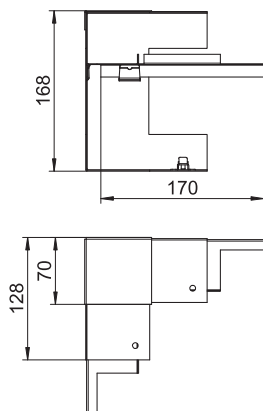

List technických údajů

Vnitřní roh, asymetrický, dvojitý, pro kanál pro
vestavbu přístrojů Rapid 80 typu GS-S70170

Výr. č. 6278240

OBO
BETTERMANN

Vnitřní roh pro přímou montáž na kanál pro vestavbu přístrojů GS.

St Ocel

Kmenová data

Č. výr.	6278240
Typ	GS-DI70170RW
Označení 1	s kartáčovou lištou
Rozměr	70x170mm
Barva	čistě bílá
Číslo RAL	9010
Materiál	Ocel
Zkratka materiálu	St
Nejmenší prodejní množství	1 kus
Hmotnost	63,00 kg/100 ks

Technické údaje

Šířka	170,00 mm
Výška	70,00 mm
Počet vrchních dílů	0
Provedení	Spodní díl
Tvar	asymetrický
Bez obsahu halogenů	<input checked="" type="checkbox"/>
Kabelový úchyt	<input type="checkbox"/>
Upevňovací prvek	<input type="checkbox"/>
Montážní děrování ve dně	<input checked="" type="checkbox"/>
Šířka vrchního dílu	0 mm
Šířka vrchního dílu 2	0,00 mm
Šířka vrchního dílu 3	0,00 mm
Ochranná fólie	<input checked="" type="checkbox"/>
Rozsah úhlu	90,00 - 90,00 °