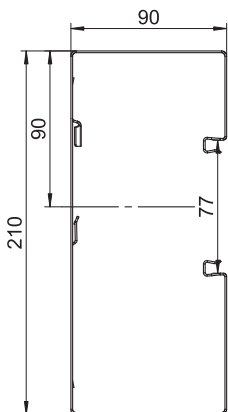

# List technických údajů

Kanál pro vestavbu přístrojů Rapid 80, šířka kanálu 210, výška kanálu 90, asymetrický  
Výr. č. 6278102

Kanál pro vestavbu přístrojů GS k montáži na stěnu nebo na upevňovací konzoly. Kanál pro vestavbu přístrojů GS je vybaven jazýčky k uchycení přepážky z ocelového plechu, automaticky vytvářejícími kontaktní propojení. Vyrovnání potenciálu mezi jednotlivými spodními díly kanálu se provádí pomocí spojek. Ochranné opatření a vyrovnání potenciálů mezi vrchním a spodním dílem zaručuje patentovaný kryt kanálu, automaticky vytvářející kontaktní propojení. Reálné rozměry systémového otvoru činí 76,5 mm.

Nadměrné délky do 3000 mm spodních dílů a vrchních dílů kanálů a také jiné barvy podle vzorníku RAL lze dodat na přání. Pohledové plochy lakovaných kanálů pro vestavbu přístrojů jsou potaženy fólií.

St Ocel

## Kmenová data

Č. výr.	6278102
Typ	GS-A90210LGR
Označení 1	Kanál pro vestavbu přístrojů
Označení 2	s děrováním dna
Rozměr	90x210x2000
Barva	světle šedá
Číslo RAL	7035
Materiál	Ocel
Zkratka materiálu	St
Nejmenší prodejní množství	2 m
Hmotnost	447,00 kg/100 m

## Technické údaje

Délka	2.000,00 mm
Šířka	210,00 mm
Výška	90,00 mm
Počet vrchních dílů	1
Počet nasaditelných přepážek	1
Hranatá konstrukce	<input checked="" type="checkbox"/>
Způsob upevnění	šroubovatelný
Děrování dna	s děrováním dna
Kabelový úchyt	<input type="checkbox"/>
Výška kanálu	90,00 mm
Výška kanálu	210,00 mm
Upevňovací prvek	<input type="checkbox"/>
Způsob montáže vrchních dílů	umístěný uvnitř
Montážní děrování ve dně	<input checked="" type="checkbox"/>
Užitečný průřez	168,50 cm <sup>2</sup>
Užitečný průřez	16.850,00 mm <sup>2</sup>
Šířka vrchního dílu	76,5 mm
Šířka vrchního dílu 2	0,00 mm
Šířka vrchního dílu 3	0,00 mm
Vrchní díl je součástí dodávky	<input type="checkbox"/>