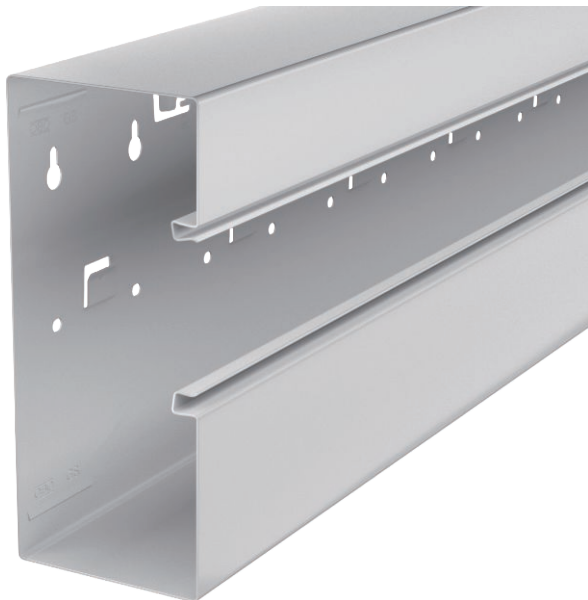

# List technických údajů

Kanál pro vestavbu přístrojů Rapid 80, šířka kanálu 210, výška kanálu 90, asymetrický  
Výr. č. 6278102

Kanál pro vestavbu přístrojů GS k montáži na stěnu nebo na upevňovací konzoly. Kanál pro vestavbu přístrojů GS je vybaven jazýčky k uchycení přepážky z ocelového plechu, automaticky vytvářejícími kontaktní propojení. Vyrovnání potenciálu mezi jednotlivými spodními díly kanálu se provádí pomocí spojek. Ochranné opatření a vyrovnání potenciálů mezi vrchním a spodním dílem zaručuje patentovaný kryt kanálu, automaticky vytvářející kontaktní propojení. Reálné rozměry systémového otvoru činí 76,5 mm.

Nadměrné délky do 3000 mm spodních dílů a vrchních dílů kanálů a také jiné barvy podle vzorníku RAL lze dodat na přání. Pohledové plochy lakovaných kanálů pro vestavbu přístrojů jsou potaženy fólií.

St Ocel

## Kmenová data

Č. výr.	6278102
Typ	GS-A90210LGR
Označení 1	Kanál pro vestavbu přístrojů
Označení 2	s děrováním dna
Rozměr	90x210x2000
Barva	světle šedá
Číslo RAL	7035
Materiál	Ocel
Zkratka materiálu	St
Nejmenší prodejní množství	2 m
Hmotnost	447,00 kg/100 m

## Technické údaje

Délka	2.000,00 mm
Šířka	210,00 mm
Výška	90,00 mm
Počet vrchních dílů	1
Počet nasaditelných přepážek	1
Hranatá konstrukce	<input checked="" type="checkbox"/>
Způsob upevnění	šroubovatelný
Děrování dna	s děrováním dna
Kabelový úchyt	<input type="checkbox"/>
Výška kanálu	90,00 mm
Výška kanálu	210,00 mm
Upevňovací prvek	<input type="checkbox"/>
Způsob montáže vrchních dílů	umístěný uvnitř
Montážní děrování ve dně	<input checked="" type="checkbox"/>
Užitečný průřez	168,50 cm <sup>2</sup>
Užitečný průřez	16.850,00 mm <sup>2</sup>
Šířka vrchního dílu	76,5 mm
Šířka vrchního dílu 2	0,00 mm
Šířka vrchního dílu 3	0,00 mm
Vrchní díl je součástí dodávky	<input type="checkbox"/>