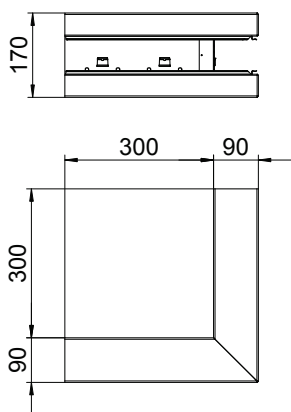

# List technických údajů

Vnější roh, symetrický, pro kanál pro vestavbu  
přístrojů Rapid 80 typu GS-S90170  
Výr. č. 6277710

Vnější roh pro změnu směru kanálů pro vestavbu přístrojů GS.

**St** Ocel

## Kmenová data

Č. výr.	6277710
Typ	GS-SA90170RW
Označení 1	s kartáčovou lištou
Rozměr	90x170mm
Barva	čistě bílá
Číslo RAL	9010
Materiál	Ocel
Zkratka materiálu	St
Nejmenší prodejní množství	1 kus
Hmotnost	265,00 kg/100 ks

## Technické údaje

Délka	300,00 mm
Šířka	170,00 mm
Výška	90,00 mm
Počet vrchních dílů	1
Provedení	Spodní díl
Kabelový úchyt	<input type="checkbox"/>
Upevňovací prvek	<input type="checkbox"/>
Způsob montáže vrchních dílů	umístěný uvnitř
Montážní děrování ve dně	<input checked="" type="checkbox"/>
Ochranná fólie	<input checked="" type="checkbox"/>
Symetrické	<input checked="" type="checkbox"/>
Rozsah úhlu	90,00 - 90,00 °