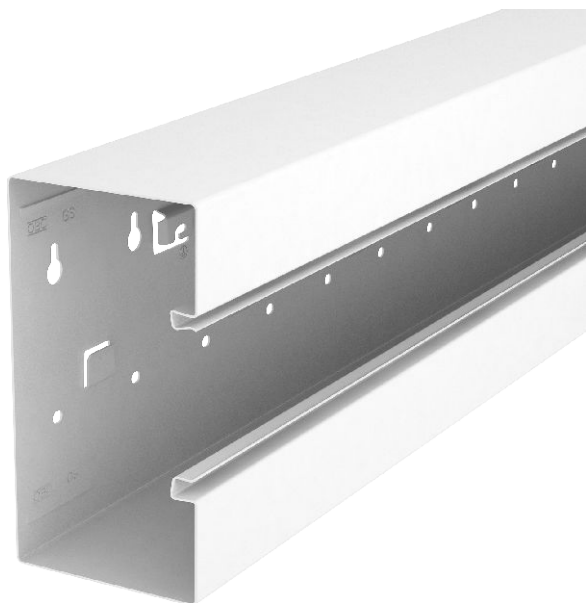

List technických údajů

Kanál pro vestavbu přístrojů Rapid 80, šířka kanálu 170, výška kanálu 90, symetrický
Výr. č. 6277700

Kanál pro vestavbu přístrojů GS k montáži na stěnu nebo na upevňovací konzoly. Kanál pro vestavbu přístrojů GS je vybaven jazýčky k uchycení přepážky z ocelového plechu, automaticky vytvářejícími kontaktní propojení. Vyrovnání potenciálu mezi jednotlivými spodními díly kanálu se provádí pomocí spojek. Ochranné opatření a vyrovnání potenciálů mezi vrchním a spodním dílem zaručuje patentovaný kryt kanálu, automaticky vytvářející kontaktní propojení. Reálné rozměry systémového otvoru činí 76,5 mm. Vrchní díl se musí objednat samostatně.

Nadměrné délky do 3000 mm spodních dílů a vrchních dílů kanálů a také jiné barvy podle vzorníku RAL lze dodat na přání. Pohledové plochy lakovaných kanálů pro vestavbu přístrojů jsou potaženy fólií.

St Ocel

Kmenová data

Č. výr.	6277700
Typ	GS-S90170RW
Označení 1	Kanál pro vestavbu přístrojů
Označení 2	s děrováním dna
Rozměr	90x170x2000
Barva	čistě bílá
Číslo RAL	9010
Materiál	Ocel
Zkratka materiálu	St
Nejmenší prodejní množství	2 m
Hmotnost	384,00 kg/100 m

Technické údaje

Délka	2.000,00 mm
Šířka	170,00 mm
Výška	90,00 mm
Počet vrchních dílů	1
Počet nasaditelných přepážek	1
Hranatá konstrukce	<input checked="" type="checkbox"/>
Způsob upevnění	šroubovatelný
Děrování dna	s děrováním dna
Kabelový úchyt	<input type="checkbox"/>
Výška kanálu	90,00 mm
Výška kanálu	170,00 mm
Upevňovací prvek	<input type="checkbox"/>
Způsob montáže vrchních dílů	umístěný uvnitř
Montážní děrování ve dně	<input checked="" type="checkbox"/>
Užitečný průřez	134,50 cm ²
Užitečný průřez	13.450,00 mm ²
Šířka vrchního dílu	76,5 mm
Šířka vrchního dílu 2	0,00 mm
Šířka vrchního dílu 3	0,00 mm
Vrchní díl je součástí dodávky	<input type="checkbox"/>