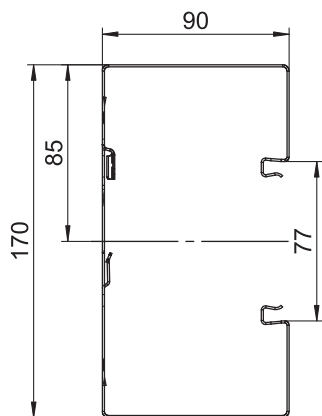

List technických údajů

Kanál pro vestavbu přístrojů Rapid 80, šířka kanálu 170, výška kanálu 90, symetrický
Výr. č. 6277700

Kanál pro vestavbu přístrojů GS k montáži na stěnu nebo na upevňovací konzoly. Kanál pro vestavbu přístrojů GS je vybaven jazýčky k uchycení přepážky z ocelového plechu, automaticky vytvářejícími kontaktní propojení. Vyrovnání potenciálu mezi jednotlivými spodními díly kanálu se provádí pomocí spojek. Ochranné opatření a vyrovnání potenciálů mezi vrchním a spodním dílem zaručuje patentovaný kryt kanálu, automaticky vytvářející kontaktní propojení. Reálné rozměry systémového otvoru činí 76,5 mm. Vrchní díl se musí objednat samostatně.

Kmenová data

Č. výr.	6277700
Typ	GS-S90170RW
Označení 1	Kanál pro vestavbu přístrojů
Označení 2	s děrováním dna
Rozměr	90x170x2000
Barva	čistě bílá
Číslo RAL	9010
Materiál	Ocel
Zkratka materiálu	St
Nejmenší prodejní množství	2 m
Hmotnost	384,00 kg/100 m

Technické údaje

Délka	2.000,00 mm
Šířka	170,00 mm
Výška	90,00 mm
Počet vrchních dílů	1
Počet nasaditelných přepážek	1
Hranatá konstrukce	<input checked="" type="checkbox"/>
Způsob upevnění	šroubovatelný
Děrování dna	s děrováním dna
Kabelový úchyt	<input type="checkbox"/>
Výška kanálu	90,00 mm
Výška kanálu	170,00 mm
Upevňovací prvek	<input type="checkbox"/>
Způsob montáže vrchních dílů	umístěný uvnitř
Montážní děrování ve dně	<input checked="" type="checkbox"/>
Užitečný průřez	134,50 cm ²
Užitečný průřez	13.450,00 mm ²
Šířka vrchního dílu	76,5 mm
Šířka vrchního dílu 2	0,00 mm
Šířka vrchního dílu 3	0,00 mm
Vrchní díl je součástí dodávky	<input type="checkbox"/>

List technických údajů

Kanál pro vestavbu přístrojů Rapid 80, šířka kanálu
170, výška kanálu 90, symetrický
Výr. č. 6277700

Technické údaje

Ochranná fólie	<input checked="" type="checkbox"/>
Symetrické	<input checked="" type="checkbox"/>