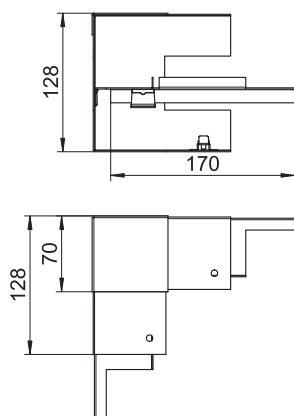

# List technických údajů

Vnitřní roh, výška kanálu 70 mm

Výr. č. 6277240

OBO  
BETTERMANN

Vnitřní roh pro přímou montáž na kanál pro vestavbu přístrojů GS.

St Ocel

## Kmenová data

Č. výr.	6277240
Typ	GS-SI70130RW
Označení 1	s kartáčovou lištou
Rozměr	70x130mm
Barva	čistě bílá
Číslo RAL	9010
Materiál	Ocel
Zkratka materiálu	St
Nejmenší prodejní množství	1 kus
Hmotnost	57,00 kg/100 ks

## Technické údaje

Šířka	130,00 mm
Výška	70,00 mm
Počet vrchních dílů	0
Provedení	Spodní díl
Tvar	symetrický
Kabelový úchyt	<input type="checkbox"/>
Upevňovací prvek	<input type="checkbox"/>
Montážní děrování ve dně	<input checked="" type="checkbox"/>
Šířka vrchního dílu	0 mm
Šířka vrchního dílu 2	0,00 mm
Šířka vrchního dílu 3	0,00 mm
Ochranná fólie	<input checked="" type="checkbox"/>
Rozsah úhlu	90,00 - 90,00 °