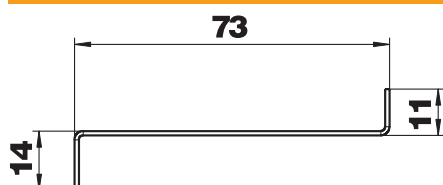

## Přepážka GS-TW90

Výr. č. 6277095

Přepážka k rozdělení kanálů při ukládání vedení s různými úrovněmi napětí. Montáží vznikne vynucený vzájemný kontakt.

St Ocel

### Kmenová data

Č. výr.	6277095
Typ	GS-TW90
Rozměr	74x24x2000mm
Materiál	Ocel
Zkratka materiálu	St
Nejmenší prodejní množství	2 m
Hmotnost	74,40 kg/100 m

### Technické údaje

Délka	2.000,00 mm
Provedení	Jednoduchá
Způsob upevnění	násuvný
Vhodné pro výšku kanálu	90
Bez obsahu halogenů	<input checked="" type="checkbox"/>