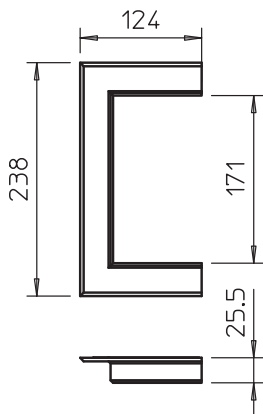

List technických údajů

Nástěnný krycí rámeček z PVC, otevřený, 90170

Výr. č. 6274930

Nástěnný krycí rámeček otevřený, k začištění prostupů stěnami při montáži na stěnu.

ABS/
ASA

Akrylnitril-butadien-styrol

Kmenová data

Č. výr.	6274930
Typ	G-KWA090170RW
Označení 1	Krycí rámeček
Označení 2	otevřený
Rozměr	238x25x124
Barva	čistě bílá
Číslo RAL	9010
Materiál	Akrylnitril-butadien-styrol
Zkratka materiálu	ABS/ASA
Nejmenší prodejní množství	1 kus
Hmotnost	7,50 kg/100 ks

Technické údaje

Šířka	238,00 mm
Výška	124,00 mm
Rozměr a	238,00 mm
Rozměr b	124,00 mm
Provedení	symetrický
Bez obsahu halogenů	☐
Výška kanálu	90,00 mm
Způsob montáže kanálu	Stěna