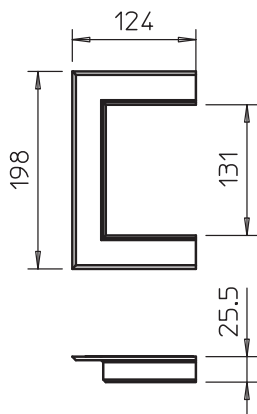

List technických údajů

Nástěnný krycí rámeček z PVC, otevřený, 90130

Výr. č. 6274920

Nástěnný krycí rámeček otevřený, k začištění prostupů stěnami při montáži na stěnu.

ABS/
ASA

Akrylnitril-butadien-styrol

Kmenová data

Č. výr.	6274920
Typ	G-KWA090130RW
Označení 1	Krycí rámeček
Označení 2	otevřený
Rozměr	198x25x124
Barva	čistě bílá
Číslo RAL	9010
Materiál	Akrylnitril-butadien-styrol
Zkratka materiálu	ABS/ASA
Nejmenší prodejní množství	1 kus
Hmotnost	7,30 kg/100 ks

Technické údaje

Šířka	198,00 mm
Výška	124,00 mm
Rozměr a	198,00 mm
Rozměr b	124,00 mm
Provedení	symetrický
Bez obsahu halogenů	☐
Výška kanálu	90,00 mm
Způsob montáže kanálu	Stěna