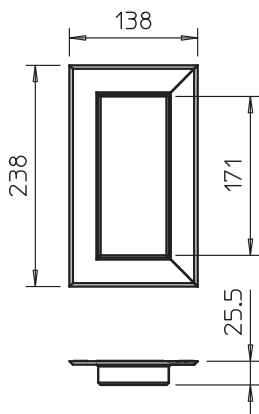

## Nástěnný krycí rámeček z PVC, uzavřený, 70170

Výr. č. 6274870

Nástěnný krycí rámeček uzavřený, k začistění prostupů stěnami při montáži na konzoly.

ABS/  
ASA

Akrylnitril-butadien-styrol

### Kmenová data

Č. výr.	6274870
Typ	G-KWAG70170RW
Označení 1	Krycí rámeček
Označení 2	uzavřený
Rozměr	238x25x138
Barva	čistě bílá
Číslo RAL	9010
Materiál	Akrylnitril-butadien-styrol
Zkratka materiálu	ABS/ASA
Nejmenší prodejní množství	1 kus
Hmotnost	10,40 kg/100 ks

### Technické údaje

Šířka	238,00 mm
Výška	138,00 mm
Rozměr a	238,00 mm
Rozměr b	138,00 mm
Provedení	symetrický
Bez obsahu halogenů	☐
Výška kanálu	70,00 mm
Způsob montáže kanálu	Stěna