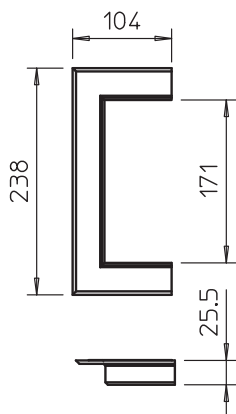

List technických údajů

Nástěnný krycí rámeček z PVC, otevřený, 70170

Výr. č. 6274830

Nástěnný krycí rámeček otevřený, k začištění prostupů stěnami při montáži na stěnu.

ABS/
ASA

Akrylnitril-butadien-styrol

Kmenová data

Č. výr.	6274830
Typ	G-KWA070170RW
Označení 1	Krycí rámeček
Označení 2	otevřený
Rozměr	238x25x104
Barva	čistě bílá
Číslo RAL	9010
Materiál	Akrylnitril-butadien-styrol
Zkratka materiálu	ABS/ASA
Nejmenší prodejní množství	1 kus
Hmotnost	7,10 kg/100 ks

Technické údaje

Šířka	238,00 mm
Výška	104,00 mm
Rozměr a	238,00 mm
Rozměr b	104,00 mm
Provedení	symetrický
Bez obsahu halogenů	□
Výška kanálu	70,00 mm
Způsob montáže kanálu	Stěna