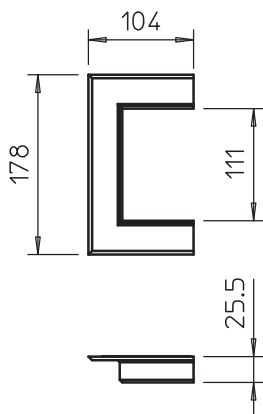

List technických údajů

Nástěnný krycí rámeček z PVC, otevřený, 70110

Výr. č. 6274810

Nástěnný krycí rámeček otevřený, k začištění prostupů stěnami při montáži na stěnu.

ABS/
ASA

Akrylnitril-butadien-styrol

Kmenová data

Č. výr.	6274810
Typ	G-KWA070110RW
Označení 1	Krycí rámeček
Označení 2	otevřený
Rozměr	178x25x104
Barva	čistě bílá
Číslo RAL	9010
Materiál	Akrylnitril-butadien-styrol
Zkratka materiálu	ABS/ASA
Nejmenší prodejní množství	1 kus
Hmotnost	6,30 kg/100 ks

Technické údaje

Šířka	178,00 mm
Výška	104,00 mm
Rozměr a	178,00 mm
Rozměr b	104,00 mm
Provedení	symetrický
Bez obsahu halogenů	☐
Výška kanálu	70,00 mm
Způsob montáže kanálu	Stěna