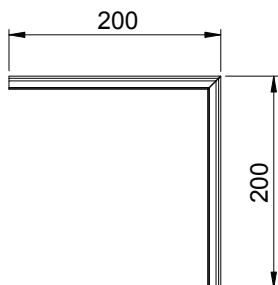

List technických údajů

Vrchní díl vnějšího rohu z plastu, hladký

Výr. č. 6274792

OBO
BETTERMANN

Vrchní díl vnějšího rohu z PVC, hladký povrch, systémový otvor 76,5 mm.

PVC Polyvinylchlorid

Kmenová data

Č. výr.	6274792
Typ	GK-OTGALGR
Barva	světle šedá
Číslo RAL	7035
Materiál	Polyvinylchlorid
Zkratka materiálu	PVC
Nejmenší prodejní množství	1 kus
Hmotnost	9,50 kg/100 ks

Technické údaje

Délka	200,00 mm
Šířka	76,50 mm
Bez obsahu halogenů	<input type="checkbox"/>
Způsob montáže vrchních dílů	umístěný uvnitř
Ochranná fólie	<input checked="" type="checkbox"/>