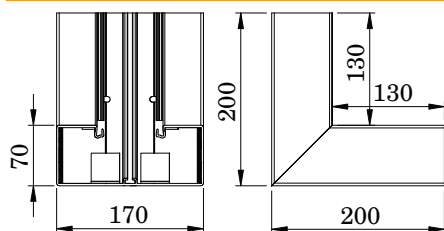

## Vnitřní roh

Výr. č. 6274742

OBO  
BETTERMANN

Vnitřní roh pro změnu směru vedení trasy kanálů pro vestavbu přístrojů GK.

**PVC** Polyvinylchlorid

### Kmenová data

Č. výr.	6274742
Typ	GK-I70170LGR
Označení 1	s kartáčovou lištou
Rozměr	70x170mm
Barva	světle šedá
Číslo RAL	7035
Materiál	Polyvinylchlorid
Zkratka materiálu	PVC
Nejmenší prodejní množství	1 kus
Hmotnost	130,00 kg/100 ks

### Technické údaje

Šířka	170,00 mm
Výška	70,00 mm
Počet vrchních dílů	1
Provedení	Spodní díl
Tvar	symetrický
Pro šířku kanálu	170,00 mm
Pro výšku kanálu	70,00 mm
Bez obsahu halogenů	<input type="checkbox"/>
Kabelový úchyt	<input type="checkbox"/>
Upevňovací prvek	<input type="checkbox"/>
Způsob montáže vrchních dílů	umístěný uvnitř
Montážní děrování ve dně	<input checked="" type="checkbox"/>
Šířka vrchního dílu	76,5 mm
Šířka vrchního dílu 2	0,00 mm
Šířka vrchního dílu 3	0,00 mm
Ochranná fólie	<input checked="" type="checkbox"/>
Rozsah úhlu	90,00 - 90,00 °