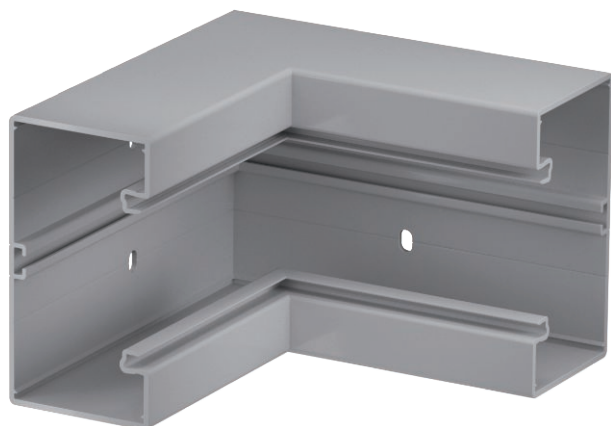

# List technických údajů

Vnitřní roh, pro kanál pro vestavbu přístrojů Rapid 80  
typu GK-70130  
Výr. č. 6274546

Vnitřní roh pro změnu směru vedení trasy kanálů pro vestavbu přístrojů GK.

PVC Polyvinylchlorid

## Kmenová data

Č. výr.	6274546
Typ	GK-I70130GR
Označení 1	s kartáčovou lištou
Rozměr	70x130mm
Barva	kamenná šed
Číslo RAL	7030
Materiál	Polyvinylchlorid
Zkratka materiálu	PVC
Nejmenší prodejní množství	1 kus
Hmotnost	110,00 kg/100 ks

## Technické údaje

Šířka	130,00 mm
Výška	70,00 mm
Počet vrchních dílů	1
Provedení	Spodní díl
Tvar	symetrický
Pro šířku kanálu	130,00 mm
Pro výšku kanálu	70,00 mm
Bez obsahu halogenů	<input type="checkbox"/>
Kabelový úchyt	<input type="checkbox"/>
Upevňovací prvek	<input type="checkbox"/>
Způsob montáže vrchních dílů	umístěný uvnitř
Montážní děrování ve dně	<input checked="" type="checkbox"/>
Šířka vrchního dílu	76,5 mm
Šířka vrchního dílu 2	0,00 mm
Šířka vrchního dílu 3	0,00 mm
Ochranná fólie	<input checked="" type="checkbox"/>
Rozsah úhlu	90,00 - 90,00 °