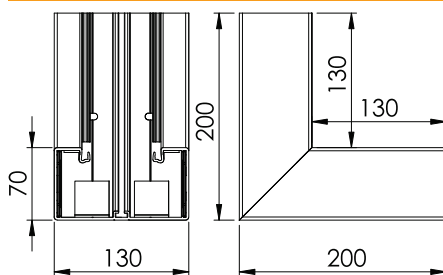

# List technických údajů

Vnitřní roh, pro kanál pro vestavbu přístrojů Rapid 80  
typu GK-70130  
Výr. č. 6274546

Vnitřní roh pro změnu směru vedení trasy kanálů pro vestavbu přístrojů GK.

PVC Polyvinylchlorid

## Kmenová data

Č. výr.	6274546
Typ	GK-I70130GR
Označení 1	s kartáčovou lištou
Rozměr	70x130mm
Barva	kamenná šed
Číslo RAL	7030
Materiál	Polyvinylchlorid
Zkratka materiálu	PVC
Nejmenší prodejní množství	1 kus
Hmotnost	110,00 kg/100 ks

## Technické údaje

Šířka	130,00 mm
Výška	70,00 mm
Počet vrchních dílů	1
Provedení	Spodní díl
Tvar	symetrický
Pro šířku kanálu	130,00 mm
Pro výšku kanálu	70,00 mm
Bez obsahu halogenů	<input type="checkbox"/>
Kabelový úchyt	<input type="checkbox"/>
Upevňovací prvek	<input type="checkbox"/>
Způsob montáže vrchních dílů	umístěný uvnitř
Montážní děrování ve dně	<input checked="" type="checkbox"/>
Šířka vrchního dílu	76,5 mm
Šířka vrchního dílu 2	0,00 mm
Šířka vrchního dílu 3	0,00 mm
Ochranná fólie	<input checked="" type="checkbox"/>
Rozsah úhlu	90,00 - 90,00 °