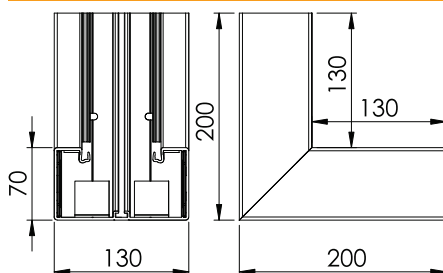

List technických údajů

Vnitřní roh, pro kanál pro vestavbu přístrojů Rapid 80
typu GK-70130
Výr. č. 6274542

Vnitřní roh pro změnu směru vedení trasy kanálů pro vestavbu přístrojů GK.

PVC Polyvinylchlorid

Kmenová data

Č. výr.	6274542
Typ	GK-I70130LGR
Označení 1	s kartáčovou lištou
Rozměr	70x130mm
Barva	světle šedá
Číslo RAL	7035
Materiál	Polyvinylchlorid
Zkratka materiálu	PVC
Nejmenší prodejní množství	1 kus
Hmotnost	110,00 kg/100 ks

Technické údaje

Šířka	130,00 mm
Výška	70,00 mm
Počet vrchních dílů	1
Provedení	Spodní díl
Tvar	symetrický
Pro šířku kanálu	130,00 mm
Pro výšku kanálu	70,00 mm
Bez obsahu halogenů	<input type="checkbox"/>
Kabelový úchyt	<input type="checkbox"/>
Upevňovací prvek	<input type="checkbox"/>
Způsob montáže vrchních dílů	umístěný uvnitř
Montážní děrování ve dně	<input checked="" type="checkbox"/>
Šířka vrchního dílu	76,5 mm
Šířka vrchního dílu 2	0,00 mm
Šířka vrchního dílu 3	0,00 mm
Ochranná fólie	<input checked="" type="checkbox"/>
Rozsah úhlu	90,00 - 90,00 °