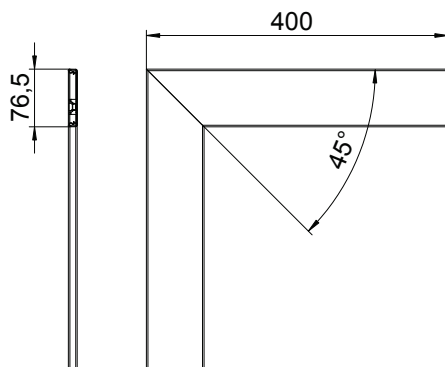

# List technických údajů

Vrchní díl plochého rohu plastový, hladký

Výr. č. 6274496

OBO  
BETTERMANN

Vrchní díl plochého rohu z PVC, hladký povrch

PVC Polyvinylchlorid

## Kmenová data

Č. výr.	6274496
Typ	GK-OTGFGR
Označení 1	Vrchní díl
Označení 2	Vnější roh
Barva	kamenná šed
Číslo RAL	7030
Materiál	Polyvinylchlorid
Zkratka materiálu	PVC
Nejmenší prodejní množství	1 kus
Hmotnost	17,00 kg/100 ks

## Technické údaje

Délka	400,00 mm
Šířka	76,50 mm
Provedení	Hladký
Bez obsahu halogenů	<input type="checkbox"/>
Způsob montáže vrchních dílů	umístěný uvnitř
Ochranná fólie	<input checked="" type="checkbox"/>