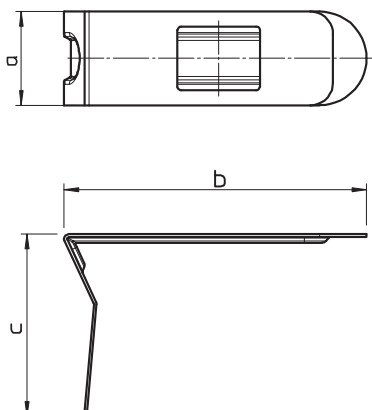

List technických údajů

Kanálová spona LKM pro kanál o šířce 100

Výr. č. 6249884

Kanálová spona přidržuje vložené kabely a vedení v kanálu, čímž usnadňuje instalaci na stěnu a strop. Kanálové spony se nasazují na poutací otvor a zaklapávají se do boční stěny. Vhodná pro kanály o šířce 100 mm.

St	Ocel
FS	pásově zinkováno

Kmenová data

Č. výr.	6249884
Typ	LKM K80
Označení 1	Kanálová spona
Rozměr	80mm
Označení materiálu	Ocel
Materiál	Ocel
Zkratka materiálu	St
Označení povrchu	pásově zinkováno
Povrch	pásově zinkováno
Povrch podle DIN	DIN EN 10346
Povrch zkratka	FS
Nejmenší prodejní množství	20 kus
Hmotnost	2,70 kg/100 ks

Technické údaje

Rozměr a	25,00 mm
Rozměr b	80,00 mm
Rozměr c	48,50 mm
Způsob upevnění pro rozměr kanálu	zaklapnutelný 60 x 100
Vhodné pro zachování funkčnosti	<input type="checkbox"/>
Bez obsahu halogenů	<input type="checkbox"/>
S vyrovnáním potenciálů	<input type="checkbox"/>