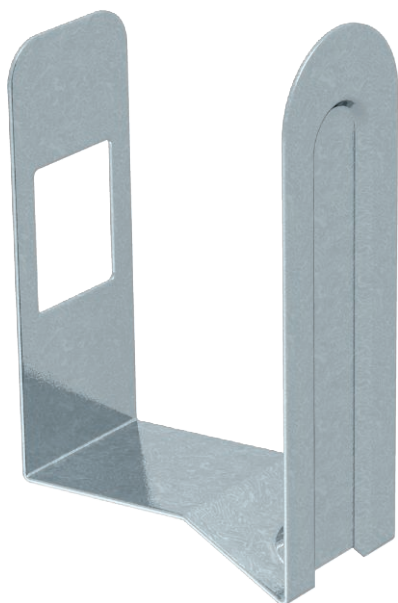

List technických údajů

Kanálová spona LKM pro kanál o šířce 100

Výr. č. 6249884

Kanálová spona přidržuje vložené kabely a vedení v kanálu, čímž usnadňuje instalaci na stěnu a strop. Kanálové spony se nasazují na poutací otvor a zaklapávají se do boční stěny. Vhodná pro kanály o šířce 100 mm.

St	Ocel
FS	pásově zinkováno

Kmenová data

Č. výr.	6249884
Typ	LKM K80
Označení 1	Kanálová spona
Rozměr	80mm
Označení materiálu	Ocel
Materiál	Ocel
Zkratka materiálu	St
Označení povrchu	pásově zinkováno
Povrch	pásově zinkováno
Povrch podle DIN	DIN EN 10346
Povrch zkratka	FS
Nejmenší prodejní množství	20 kus
Hmotnost	2,70 kg/100 ks

Technické údaje

Rozměr a	25,00 mm
Rozměr b	80,00 mm
Rozměr c	48,50 mm
Způsob upevnění pro rozměr kanálu	zaklapnutelný 60 x 100
Vhodné pro zachování funkčnosti	<input type="checkbox"/>
Bez obsahu halogenů	<input type="checkbox"/>
S vyrovnáním potenciálů	<input type="checkbox"/>