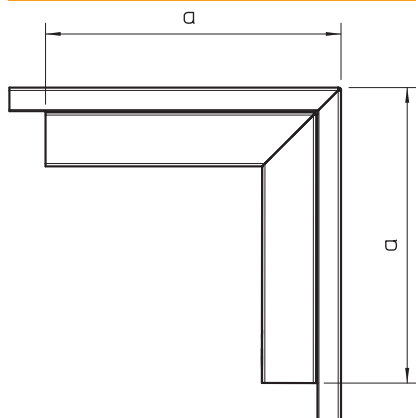

List technických údajů

Vnější roh, pro kanál pro ukládání vedení typu LKM

60100

Výr. č. 6249574

OBO
BETTERMANN

Vnější roh včetně vrchního dílu pro změnu směru kanálů LKM.

Vyrovnání potenciálu mezi spodním a vrchním dílem bez dalších pomůcek

St Ocel

FSK pásově zinkováno / plastový potah

Kmenová data

Č. výr.	6249574
Typ	LKM A60100RW
Označení 1	s kartáčovou lištou
Označení 2	s vrchním dílem
Rozměr	60x100mm
Barva	čistě bílá
Číslo RAL	9010
Materiál	Ocel
Zkratka materiálu	St
Povrch	pásově zinkováno / plastový potah
Povrch podle DIN	DIN EN 10346
Povrch zkratka	FSK
Nejmenší prodejní množství	1 kus
Hmotnost	73,10 kg/100 ks

Technické údaje

Délka	180,00 mm
Šířka	100,00 mm
Výška	60,00 mm
Rozměr H	100,00 mm
Rozměr a	180,00 mm
Provedení	Spodní a vrchní díl
Způsob upevnění	Děrování dna
pro rozměr kanálu	60 x 100
Výška kanálu	63,70 mm
Ochranná fólie	□
Rozsah úhlu	90,00 - 90,00 °