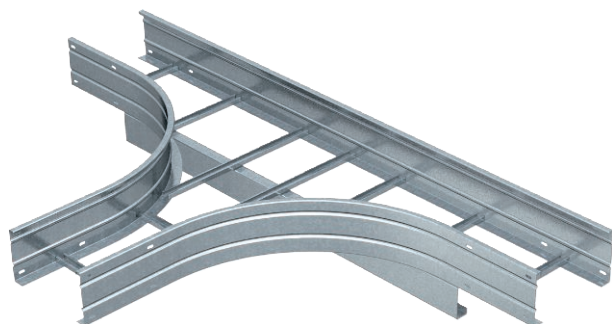

## Odbočný díl T 160

Výr. č. 6229751

Díl T, vodorovný, pro všechny kabelové žebříky pro velká rozpětí s výškou bočnice 160 mm.

<b>St</b>	Ocel
<b>FT</b>	žárově zinkováno ponorem

Dodatkový text k výrobku - upozornění | Pro další stabilizaci tvarového dílu by měla být použita podpěra.

### Kmenová data

Č. výr.	6229751
Typ	WLT 1650 FT
Označení 1	Odbočný díl T
Označení 2	pro kab.žebř. pro vel.rozp.160
Rozměr	160x500
Materiál	Ocel
Zkratka materiálu	St
Povrch	žárově zinkováno ponorem
Povrch podle DIN	DIN EN ISO 1461
Povrch zkratka	FT
Nejmenší prodejní množství	1,00 kus
Hmotnost	2.885,00 kg/100 ks