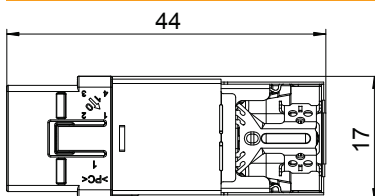

Technické údaje

Montážní otvor | Typ C