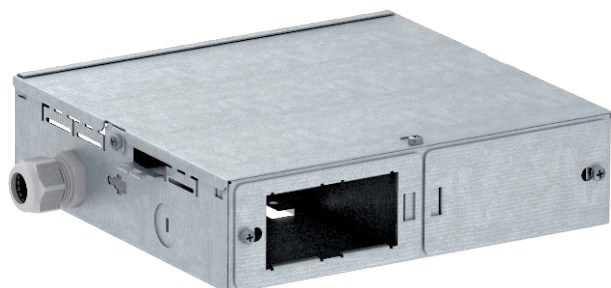

## Prázdné pouzdro CP

Výr. č. 6108037

Prázdné pouzdro konsolidačního bodu pro vestavbu 4 přístrojů Modul 45®, sestávající ze spodního dílu a víka pouzdra, krytu k oddělení datové techniky a silnoproudu, 2 nosných desek pro montáž vždy 2 přístrojů Modul 45®, 2 zaslepovacích desek, 2 kabelových vývodů V-TEC VM25 LGR a úhelníku pro připojení ochranného vodiče.

### Kmenová data

Č. výr.	6108037
Typ	CP45-LG 8A
Rozměr	253x234x67
Materiál	Ocel
Zkratka materiálu	St
Nejmenší prodejní množství	1,00 kus
Hmotnost	190,00 kg/100 ks