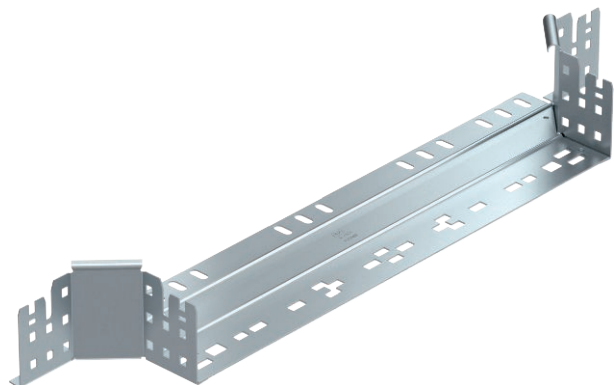

List technických údajů

Vestavný odbočný díl Magic 85

Výr. č. 6041578

Vestavný odbočný díl se systémem rychlospojek. Pro všechny typy kabelových žlabů s výškou bočnice 85 mm.

St	Ocel
FS	pásově zinkováno

Kmenová data

Č. výr.	6041578
Typ	RAAM 850 FS
Rozměr	85x500
Materiál	Ocel
Zkratka materiálu	St
Povrch	pásově zinkováno
Povrch podle DIN	DIN EN 10346
Povrch zkratka	FS
Nejmenší prodejní množství	1,00 kus
Hmotnost	97,10 kg/100 ks

Technické údaje

	Šířka	500,00 mm
	Výška bočnice	85,00 mm
	Rozměr B	500,00 mm
	Provedení spojky	Integrovaná spojka
	Rozměr	85x500 mm
	Tloušťka plechu	1,25 mm
	Vhodné pro zachování funkčnosti	<input type="checkbox"/>
	Tloušťka podélníku	1,25 mm
	Tloušťka materiálu dna	1,25 mm
	Rozmístění otvorů NATO	<input type="checkbox"/>
	Nerezová ocel, mořená	<input type="checkbox"/>
	Provedení pro velká rozpětí	<input type="checkbox"/>