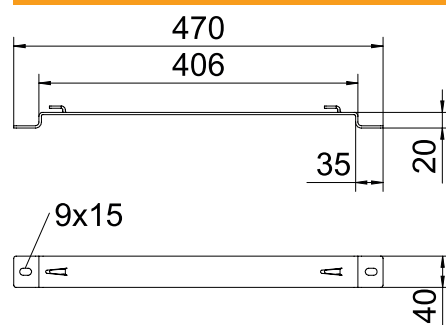

## Třmen

Výr. č. 6015691

Třmen pro montáž mřížových žlabů na podlahu nebo na stěnu.  
Na distanční třmen lze namontovat mřížové žlaby typu GRM s výškou bočnice 35, 55 a 105 mm.

<b>St</b>	Ocel
<b>FT</b>	žárově zinkováno ponorem

### Kmenová data

Č. výr.	6015691
Typ	DBLG 20 400 FT
Označení 1	Distanční třmen
Označení 2	pro mřížový žlab
Rozměr	B400mm
Materiál	Ocel
Zkratka materiálu	St
Povrch	žárově zinkováno ponorem
Povrch podle DIN	DIN EN ISO 1461
Povrch zkratka	FT
Nejmenší prodejní množství	20,00 kus
Hmotnost	48,60 kg/100 ks

## Technické údaje

Výška	20,00 mm
Rozměr B	406,00 mm
Rozměr L	470,00 mm
Provedení	Nástěnný a stropní držák - trapézový profil
Upevnění žlabů	Přidržovací výstupek
Vhodné pro kabelový žlab	<input type="checkbox"/>
Vhodné pro kabelový žebřík	<input type="checkbox"/>
Vhodné pro mřížový žlab	<input checked="" type="checkbox"/>