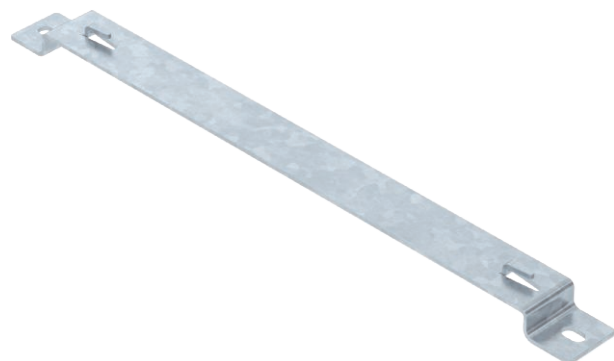

## Třmen

Výr. č. 6015691

Třmen pro montáž mřížových žlabů na podlahu nebo na stěnu.  
Na distanční třmen lze namontovat mřížové žlaby typu GRM s výškou bočnice 35, 55 a 105 mm.

<b>St</b>	Ocel
<b>FT</b>	žárově zinkováno ponorem

Dodatkový text k výrobku - upozornění | Bezšroubové upevnění mřížového žlabu na distanční třmen.

### Kmenová data

Č. výr.	6015691
Typ	DBLG 20 400 FT
Označení 1	Distanční třmen
Označení 2	pro mřížový žlab
Rozměr	B400mm
Materiál	Ocel
Zkratka materiálu	St
Povrch	žárově zinkováno ponorem
Povrch podle DIN	DIN EN ISO 1461
Povrch zkratka	FT
Nejmenší prodejní množství	20,00 kus
Hmotnost	48,60 kg/100 ks

## Technické údaje

Výška	20,00 mm
Rozměr B	406,00 mm
Rozměr L	470,00 mm
Provedení	Nástěnný a stropní držák - trapézový profil
Upevnění žlabů	Přidržovací výstupek
Vhodné pro kabelový žlab	<input type="checkbox"/>
Vhodné pro kabelový žebřík	<input type="checkbox"/>
Vhodné pro mřížový žlab	<input checked="" type="checkbox"/>