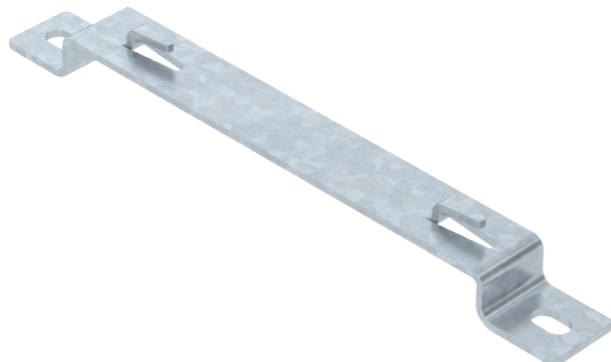

## Třmen

Výr. č. 6015664

Třmen pro montáž mřížových žlabů na podlahu nebo na stěnu.  
Na distanční třmen lze namontovat mřížové žlaby typu GRM s výškou bočnice 35, 55 a 105 mm.

<b>St</b>	Ocel
<b>FT</b>	žárově zinkováno ponorem

Dodatkový text k výrobku - upozornění | Bezšroubové upevnění mřížového žlabu na distanční třmen.

### Kmenová data

Č. výr.	6015664
Typ	DBLG 20 200 FT
Označení 1	Distanční třmen
Označení 2	pro mřížový žlab
Rozměr	B200mm
Materiál	Ocel
Zkratka materiálu	St
Povrch	žárově zinkováno ponorem
Povrch podle DIN	DIN EN ISO 1461
Povrch zkratka	FT
Nejmenší prodejní množství	20,00 kus
Hmotnost	21,70 kg/100 ks

## Technické údaje

Výška	20,00 mm
Rozměr B	206,00 mm
Rozměr L	270,00 mm
Provedení	Nástěnný a stropní držák - trapézový profil
Upevnění žlabů	Přidržovací výstupek
Vhodné pro kabelový žlab	<input type="checkbox"/>
Vhodné pro kabelový žebřík	<input type="checkbox"/>
Vhodné pro mřížový žlab	<input checked="" type="checkbox"/>