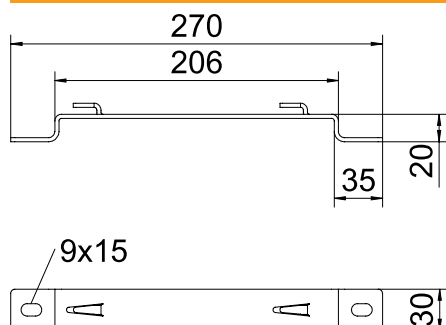

## Třmen

Výr. č. 6015664

Třmen pro montáž mřížových žlabů na podlahu nebo na stěnu.  
Na distanční třmen lze namontovat mřížové žlaby typu GRM s výškou bočnice 35, 55 a 105 mm.

<b>St</b>	Ocel
<b>FT</b>	žárově zinkováno ponorem

### Kmenová data

Č. výr.	6015664
Typ	DBLG 20 200 FT
Označení 1	Distanční třmen
Označení 2	pro mřížový žlab
Rozměr	B200mm
Materiál	Ocel
Zkratka materiálu	St
Povrch	žárově zinkováno ponorem
Povrch podle DIN	DIN EN ISO 1461
Povrch zkratka	FT
Nejmenší prodejní množství	20,00 kus
Hmotnost	21,70 kg/100 ks

## Technické údaje

Výška	20,00 mm
Rozměr B	206,00 mm
Rozměr L	270,00 mm
Provedení	Nástěnný a stropní držák - trapézový profil
Upevnění žlabů	Přidržovací výstupek
Vhodné pro kabelový žlab	<input type="checkbox"/>
Vhodné pro kabelový žebřík	<input type="checkbox"/>
Vhodné pro mřížový žlab	<input checked="" type="checkbox"/>