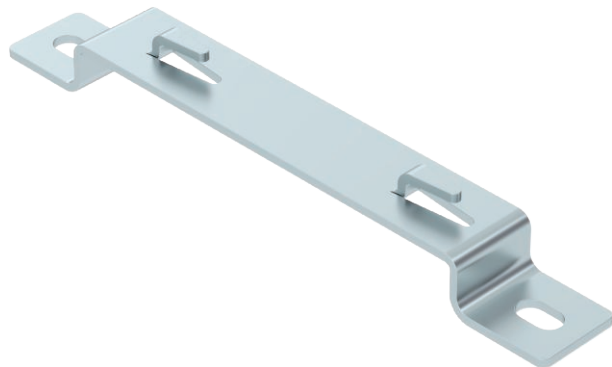

## Třmen

Výr. č. 6015658

Třmen pro montáž mřížových žlabů na podlahu nebo na stěnu.  
Na distanční třmen lze namontovat mřížové žlaby typu GRM s výškou bočnice 35, 55 a 105 mm.

<b>St</b>	Ocel
<b>FS</b>	pásově zinkováno

Dodatkový text k výrobku - upozornění | Bezšroubové upevnění mřížového žlabu na distanční třmen.

### Kmenová data

Č. výr.	6015658
Typ	DBLG 20 150 FS
Označení 1	Distanční třmen
Označení 2	pro mřížový žlab
Rozměr	B150mm
Materiál	Ocel
Zkratka materiálu	St
Povrch	pásově zinkováno
Povrch podle DIN	DIN EN 10346
Povrch zkratka	FS
Nejmenší prodejní množství	20,00 kus
Hmotnost	17,40 kg/100 ks

### Technické údaje

Výška	20,00 mm
Rozměr B	156,00 mm
Rozměr L	220,00 mm
Provedení	Nástěnný a stropní držák - trapézový profil
Upevnění žlabů	Přidržovací výstupek
Vhodné pro kabelový žlab	<input type="checkbox"/>
Vhodné pro kabelový žebřík	<input type="checkbox"/>
Vhodné pro mřížový žlab	<input checked="" type="checkbox"/>