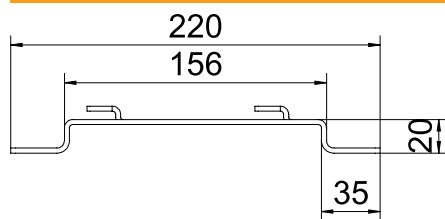

### Kmenová data

Č. výr.	6015658
Typ	DBLG 20 150 FS
Označení 1	Distanční třmen
Označení 2	pro mřížový žlab
Rozměr	B150mm
Materiál	Ocel
Zkratka materiálu	St
Povrch	pásově zinkováno
Povrch podle DIN	DIN EN 10346
Povrch zkratka	FS
Nejmenší prodejní množství	20,00 kus
Hmotnost	17,40 kg/100 ks

### Technické údaje

Výška	20,00 mm
Rozměr B	156,00 mm
Rozměr L	220,00 mm
Provedení	Nástěnný a stropní držák - trapézový profil
Upevnění žlabů	Přidržovací výstupek
Vhodné pro kabelový žlab	<input type="checkbox"/>
Vhodné pro kabelový žebřík	<input type="checkbox"/>
Vhodné pro mřížový žlab	<input checked="" type="checkbox"/>