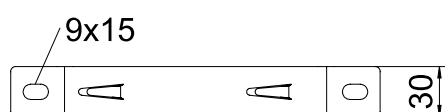

### Technické údaje

Výška	20,00 mm
Rozměr B	156,00 mm
Rozměr L	220,00 mm
Provedení	Nástěnný a stropní držák - trapézový profil
Upevnění žlabů	Přidržovací výstupek
Vhodné pro kabelový žlab	<input type="checkbox"/>
Vhodné pro kabelový žebřík	<input type="checkbox"/>
Vhodné pro mřížový žlab	<input checked="" type="checkbox"/>