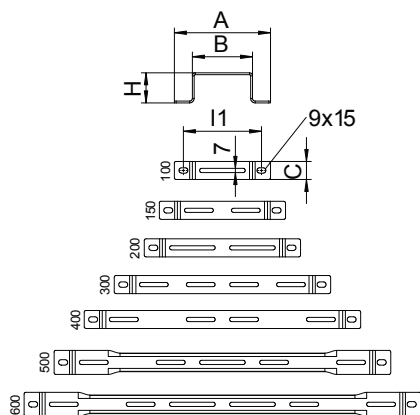

## Třmen

Výr. č. 6015565

Třmen pro kabelové a mřížové žlaby.

<b>St</b>	Ocel
<b>FT</b>	žárově zinkováno ponorem

### Kmenová data

Č. výr.	6015565
Typ	DBL 50 100 FT
Označení 1	Distanční třmen
Rozměr	B100mm
Materiál	Ocel
Zkratka materiálu	St
Povrch	žárově zinkováno ponorem
Povrch podle DIN	DIN EN ISO 1461
Povrch zkratka	FT
Nejmenší prodejní množství	20,00 kus
Hmotnost	16,00 kg/100 ks

### Technické údaje

Rozměr B	100,00 mm
Rozměr H	50,00 mm
Provedení	Nástěnný a stropní držák - trapézový profil
Upevnění žlabů	šroubovatelný
Vhodné pro kabelový žlab	<input checked="" type="checkbox"/>
Vhodné pro kabelový žebřík	<input type="checkbox"/>
Vhodné pro mřížový žlab	<input checked="" type="checkbox"/>

# List technických údajů

Třmen

Výr. č. 6015565

Technické  
údaje

Dov. zatížení: