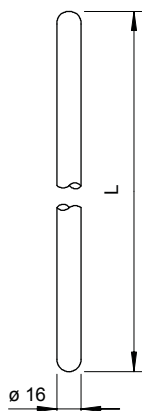

List technických údajů

Jímací tyč / tyčový vývod zemniče, oboustranné připojení

Výr. č. 5420539

- Plný materiál Ø 16 mm
- Oboustranné připojení

A4 Nerez, materiál 1.4571

Kmenová data

Č. výr.	5420539
Typ	200 V4A-2000
Rozměr	2000mm
Materiál	Nerezová ocel, materiál 1.4571
Zkratka materiálu	A4
Nejmenší prodejní množství	1,00 kus
Hmotnost	320,00 kg/100 ks

Technické údaje

Délka	2.000,00 mm
Rozměr L	2.000,00 mm
Jmenovitý Ø	16 mm