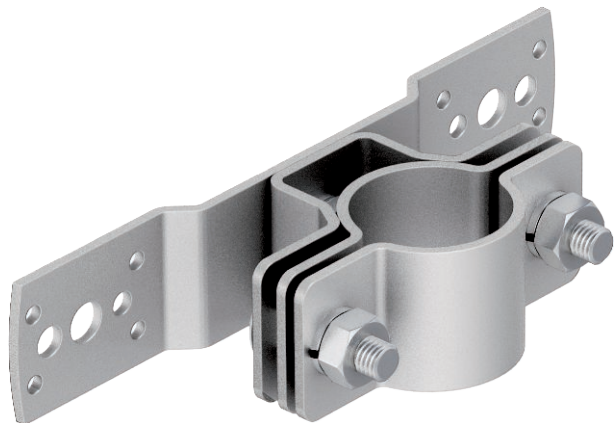

List technických údajů

Nosič isFang pro montáž na stěnu, vzdálenost 30 mm

Výr. č. 5408952

- K upevnění izolovaných opěrných trubek k chráněné nástavbě, resp. ke stěně

A2 Nerez ocel, materiál 1.4307

Kmenová data

Č. výr.	5408952
Typ	isFang TW30
Označení 1	Nosič isFang
Označení 2	pro montáž na stěnu
Rozměr	30mm
Materiál	Nerezová ocel, materiál 1.4301
Zkratka materiálu	A2
Nejmenší prodejní množství	2,00 kus
Hmotnost	62,00 kg/100 ks

Technické údaje

Rozměr L 30,00 mm