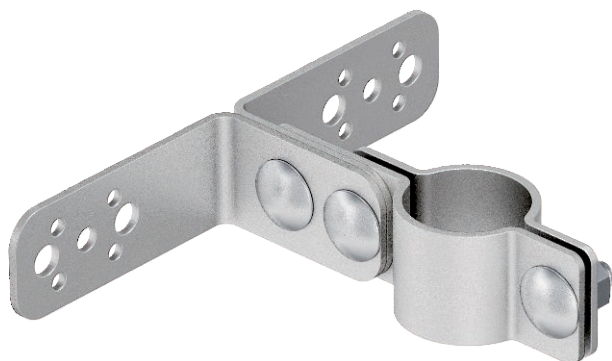

List technických údajů

Nosič isFang pro montáž na stěnu, vzdálenost 80 mm

Výr. č. 5408950

- K upevnění izolovaných opěrných trubek k chráněné nástavbě, resp. ke stěně

A2 Nerez ocel, materiál 1.4307

Kmenová data

Č. výr.	5408950
Typ	isFang TW80
Označení 1	Nosič isFang
Označení 2	pro montáž na stěnu
Rozměr	80mm
Materiál	Nerezová ocel, materiál 1.4301
Zkratka materiálu	A2
Nejmenší prodejní množství	2,00 kus
Hmotnost	63,00 kg/100 ks

Technické údaje

Rozměr H	200,00 mm
Rozměr L	80,00 mm