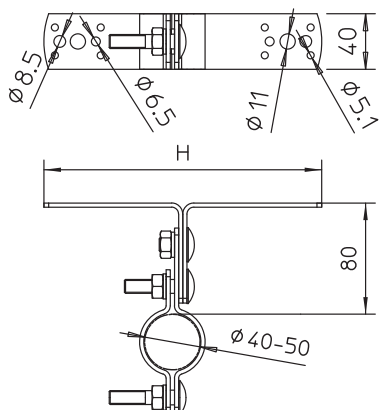

List technických údajů

Nosič isFang pro montáž na stěnu, vzdálenost 80 mm

Výr. č. 5408950

- K upevnění izolovaných opěrných trubek k chráněné nástavbě, resp. ke stěně

A2 Nerez ocel, materiál 1.4307

Kmenová data

Č. výr.	5408950
Typ	isFang TW80
Označení 1	Nosič isFang
Označení 2	pro montáž na stěnu
Rozměr	80mm
Materiál	Nerezová ocel, materiál 1.4301
Zkratka materiálu	A2
Nejmenší prodejní množství	2,00 kus
Hmotnost	63,00 kg/100 ks

Technické údaje

Rozměr H	200,00 mm
Rozměr L	80,00 mm