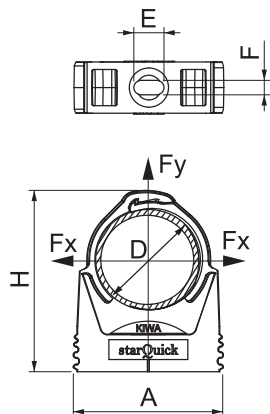

List technických údajů

Přichytka starQuick, černá

Výr. č. 2146164

- Pro vedení isCon® k montáži na nástavby na střeše/stěně
- Lze použít i v prostoru prvního 1,5 metru
- Řaditelné vedle sebe
- Vyrobeno z polyamidu odolného proti UV záření a povětrnostním vlivům

PP Polypropylén

Kmenová data

Č. výr.	2146164
Typ	SQ-20 SW
Označení 1	přichytka starQuick
Rozměr	19,5-23,5mm
Barva	sytě černá
Číslo RAL	9005
Materiál	Polypropylén
Zkratka materiálu	PP
Nejmenší prodejní množství	50,00 kus
Hmotnost	0,85 kg/100 ks

List technických údajů

Přichytka starQuick, černá

Výr. č. 2146164

Technické údaje

Rozměr AAW	29,00 mm
Rozměr B	17,00 mm
Rozměr E	10,00 mm
Rozměr F	4,50 mm
Rozměr H	43,50 mm
Rozměr h	10,50 mm
Možnost řazení	<input checked="" type="checkbox"/>
Počet kabelů/trubek	1,00
Způsob upevnění	Otvor pro šroub
Zatížení na mezi pevnosti	0,80 kN
Uzavřené	<input checked="" type="checkbox"/>
Jmenovitá velikost	20-23
Bez obsahu halogenů	<input checked="" type="checkbox"/>
S vložkou	<input type="checkbox"/>
Montáž přichytek	Průchozí otvor s maticí starQuick M6 nebo M8
Rozsah upínání D	19,50 - 23,50 mm
Odolná proti ultrafialovému záření	<input checked="" type="checkbox"/>