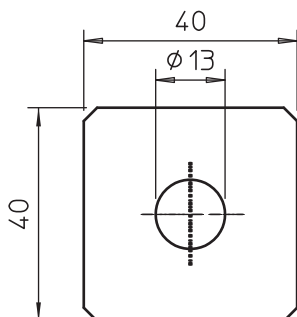

## Spojovací deska s jedním otvorem

Výr. č. 1124643

**OBO**  
BETTERMANN

Spojovací deska s podélným prolisem k montáži např. závitových tyčí na profilové lišty 41 × 41 mm a 41 × 21 mm.

CE

<b>St</b>	Ocel
<b>FT</b>	žárově zinkováno ponorem

### Kmenová data

Č. výr.	1124643
Typ	GMS 1 VP FT
Rozměr	40x40x5
Materiál	Ocel
Zkratka materiálu	St
Povrch	žárově zinkováno ponorem
Povrch podle DIN	DIN EN ISO 1461
Povrch zkratka	FT
Nejmenší prodejní množství	10,00 kus
Hmotnost	7,12 kg/100 ks

### Technické údaje

† Délka	40,00 mm
Šířka	40,00 mm
Výška	5,00 mm
Provedení	s průchozími otvory 13 mm
Provedení	Ostatní
Provedení	Ostatní
Vhodný pro	C - profil
Velikost otvoru	13 mm
Tloušťka materiálu	5,00 mm
S příslušenstvím pro šrouby	<input type="checkbox"/>
Nerezová ocel, mořená	<input type="checkbox"/>