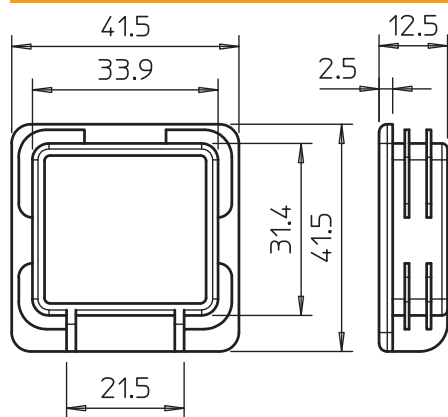

### Kmenová data

Č. výr.	1122906
Typ	MS4141 EK
Označení 1	Koncová krytka
Označení 2	pro profilová lišta MS 41
Rozměr	41x41mm
Barva	oranžová
Číslo RAL	2003
Materiál	Polyetylén
Zkratka materiálu	PE
Nejmenší prodejní množství	50,00 kus
Hmotnost	0,67 kg/100 ks

### Technické údaje

Délka	12,50 mm
Šířka	41,50 mm
Výška	41,50 mm
Provedení	Koncová krytka
Vhodný pro	C - profil