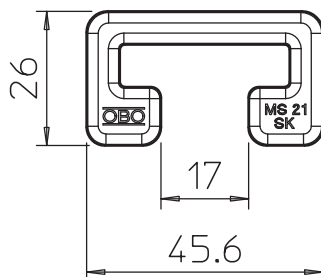

List technických údajů

Ochranný kryt MS4121

Výr. č. 1122902

Ochranné kryty pro profilové lišty typu MS4121.

PE Polyetylén

Kmenová data

Č. výr.	1122902
Typ	MS4121 SK
Rozměr	41x21
Barva	oranžová
Číslo RAL	2003
Materiál	Polyetylén
Zkratka materiálu	PE
Nejmenší prodejní množství	25,00 kus
Hmotnost	0,61 kg/100 ks

Technické údaje

Délka	26,00 mm
Šířka	45,60 mm
Výška bočnice	18,00 mm
Provedení	Koncová krytka
Vhodný pro	C - profil