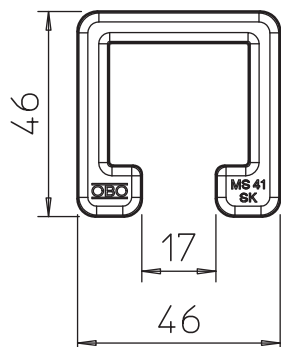

List technických údajů

Ochranný kryt MS4141

Výr. č. 1122900

Ochranné kryty pro profilové lišty typu MS4141.

PE Polyetylén

Kmenová data

Č. výr.	1122900
Typ	MS4141 SK
Rozměr	41x41
Barva	oranžová
Číslo RAL	2003
Materiál	Polyetylén
Zkratka materiálu	PE
Nejmenší prodejní množství	25,00 kus
Hmotnost	1,21 kg/100 ks

List technických údajů

Ochranný kryt MS4141

Výr. č. 1122900

Technické údaje

Délka	46,30 mm
Šířka	45,80 mm
Výška bočnice	25,00 mm
Provedení	Koncová krytka
Vhodný pro	C - profil