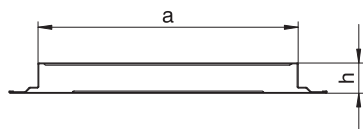

List technických údajů

Spojovací jazýček, výška 48 mm

Výr. č. 7400964

OBO
BETTERMANN

Kanálové spojky pro vodivou montáž podlahových instalačních kanálů zalitých mazaninou.

St	Ocel
FS	pásově zinkováno

Kmenová data

Č. výr.	7400964
Typ	VL 19048E
Označení 1	Spojovací jazýček
Označení 2	vodivý
Rozměr	50x190x48
Materiál	Ocel
Zkratka materiálu	St
Povrch	pásově zinkováno
Povrch podle DIN	DIN EN 10346
Povrch zkratka	FS
Nejmenší prodejní množství	1,00 kus
Hmotnost	26,60 kg/100 ks

Technické údaje

Šířka	190,00 mm
Výška	48,00 mm
Rozměr a	190,00 mm
Rozměr h	48,00 mm
Provedení	Příložka
Plech dna	<input checked="" type="checkbox"/>
Možnost instalace těsnění	<input type="checkbox"/>
Vhodné pro dilatační spáru	<input checked="" type="checkbox"/>
Výška kanálu	48,00 mm
S vyrovnáním potenciálů	<input checked="" type="checkbox"/>