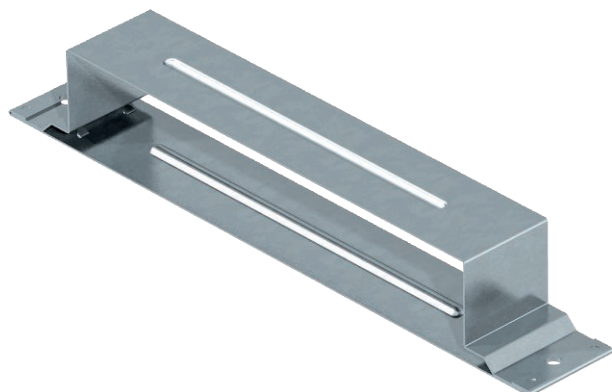

List technických údajů

Spojovací jazýček, výška 48 mm

Výr. č. 7400964

OBO
BETTERMANN

Kanálové spojky pro vodivou montáž podlahových instalačních kanálů zalitých mazaninou.

St	Ocel
FS	pásově zinkováno

Kmenová data

Č. výr.	7400964
Typ	VL 19048E
Označení 1	Spojovací jazýček
Označení 2	vodivý
Rozměr	50x190x48
Materiál	Ocel
Zkratka materiálu	St
Povrch	pásově zinkováno
Povrch podle DIN	DIN EN 10346
Povrch zkratka	FS
Nejmenší prodejní množství	1,00 kus
Hmotnost	26,60 kg/100 ks

Technické údaje

Šířka	190,00 mm
Výška	48,00 mm
Rozměr a	190,00 mm
Rozměr h	48,00 mm
Provedení	Příložka
Plech dna	<input checked="" type="checkbox"/>
Možnost instalace těsnění	<input type="checkbox"/>
Vhodné pro dilatační spáru	<input checked="" type="checkbox"/>
Výška kanálu	48,00 mm
S vyrovnáním potenciálů	<input checked="" type="checkbox"/>