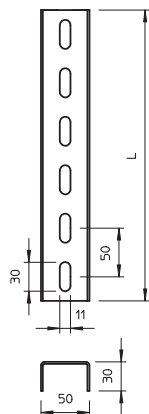

List technických údajů

Profil US3

Výr. č. 6342340

Profil U ve fixních délkách. Rozměr 30 x 50 mm.

CE

St	Ocel
FS	pásově zinkováno

Dodatkový text k výrobku - upozornění | Při oboustranné montáži výložníků nebo při montáži výložníků na konec závěsu je vhodné nasadit rozpěrku typu DSK 25.

Kmenová data

Č. výr.	6342340
Typ	US 3 300 FS
Rozměr	50x30x3000
Materiál	Ocel
Zkratka materiálu	St
Povrch	pásově zinkováno
Povrch podle DIN	DIN EN 10346
Povrch zkratka	FS
Nejmenší prodejní množství	1,00 kus
Hmotnost	399,00 kg/100 ks

List technických údajů

Profil US3

Výr. č. 6342340

Technické údaje

Délka	3.000,00 mm
Šířka	30,00 mm
Výška	50,00 mm
Rozměr L	3.000,00 mm
Rozměr	30 x 50 x 2,0 mm
Odlomitelná	<input type="checkbox"/>
Provedení	Jednoduchý profil
Druh děrování	Děrování na třech stranách
Vhodné pro zachování funkčnosti	<input type="checkbox"/>
Šířka otvoru	11,00 mm
Tloušťka materiálu	2,00 mm
S ozubením	<input type="checkbox"/>
Tvar profilu	Profil U
Šířka výřezu	30,00 mm
Statická hodnota A	1,42 cm ²
Statická hodnota Iy	1,52 cm
Statická hodnota Iz	5,72 cm
Statická hodnota Wy	0,70 cm ³
Statická hodnota Wz	2,29 cm ³