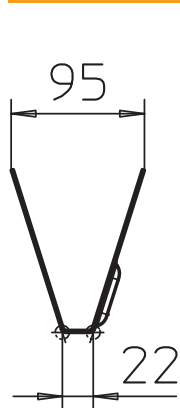

List technických údajů

Trapézový úchyt

Výr. č. 6357506

Trapézový úchyt pro podvěšenou montáž kabelových nosných systémů na standardní trapézové stropy.

St	Ocel
FS	pásově zinkováno

Dodatkový text k výrobku - upozornění	Důležité: Dbejte na statiku stropu z trapézového plechu!
Další text k výrobku 1	Při použití stanovených otvorů je možné trapézový úchyt namontovat na trapézový profil o šířce až cca 80 mm. Upevnění se provádí pomocí západky typu TPB R nebo šroubu se šestihrannou hlavou typu SKS 10×110.
Text k výrobku rozsah dodávky	K upevnění na trapézové stropy. Rozsah dodávky bez západky typu TPB/R.

Kmenová data

Č. výr.	6357506
Typ	TPB 100 FS
Rozměr	100x116
Materiál	Ocel
Zkratka materiálu	St
Povrch	pásově zinkováno
Povrch podle DIN	DIN EN 10346
Povrch zkratka	FS
Nejmenší prodejní množství	20,00 kus
Hmotnost	9,90 kg/100 ks

List technických údajů

Trapézový úchyt

Výr. č. 6357506

OBO
BETTERMANN

Technické údaje

Šířka	100,00 mm
Výška	116,00 mm
F v kN	0,80 kN
F v N	800,00 N
Zatížení na mezi pevnosti pro závitovou tyč	0,80 kN
pro metrickou závitovou tyč	M10
Vhodné pro zachování funkčnosti	<input type="checkbox"/>
Tloušťka materiálu	1,50 mm
Nerezová ocel, mořená	<input type="checkbox"/>
Zavěšeno	<input type="checkbox"/>
Nastavitelný	<input checked="" type="checkbox"/>