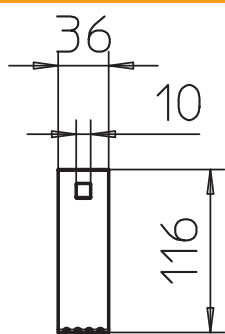

List technických údajů

Trapézový úchyt

Výr. č. 6357506

Trapézový úchyt pro podvěšenou montáž kabelových nosných systémů na standardní trapézové stropy.

St	Ocel
FS	pásově zinkováno

Dodatkový text k výrobku - upozornění	Důležité: Dbejte na statiku stropu z trapézového plechu!
Další text k výrobku 1	Při použití stanovených otvorů je možné trapézový úchyt namontovat na trapézový profil o šířce až cca 80 mm. Upevnění se provádí pomocí západky typu TPB R nebo šroubu se šestihrannou hlavou typu SKS 10×110.
Text k výrobku rozsah dodávky	K upevnění na trapézové stropy. Rozsah dodávky bez západky typu TPB/R.

Kmenová data

Č. výr.	6357506
Typ	TPB 100 FS
Rozměr	100x116
Materiál	Ocel
Zkratka materiálu	St
Povrch	pásově zinkováno
Povrch podle DIN	DIN EN 10346
Povrch zkratka	FS
Nejmenší prodejní množství	20,00 kus
Hmotnost	9,90 kg/100 ks

List technických údajů

Trapézový úchyt

Výr. č. 6357506

OBO
BETTERMANN

Technické údaje

Šířka	100,00 mm
Výška	116,00 mm
F v kN	0,80 kN
F v N	800,00 N
Zatížení na mezi pevnosti pro závitovou tyč	0,80 kN
pro metrickou závitovou tyč	M10
Vhodné pro zachování funkčnosti	<input type="checkbox"/>
Tloušťka materiálu	1,50 mm
Nerezová ocel, mořená	<input type="checkbox"/>
Zavěšeno	<input type="checkbox"/>
Nastavitelný	<input checked="" type="checkbox"/>