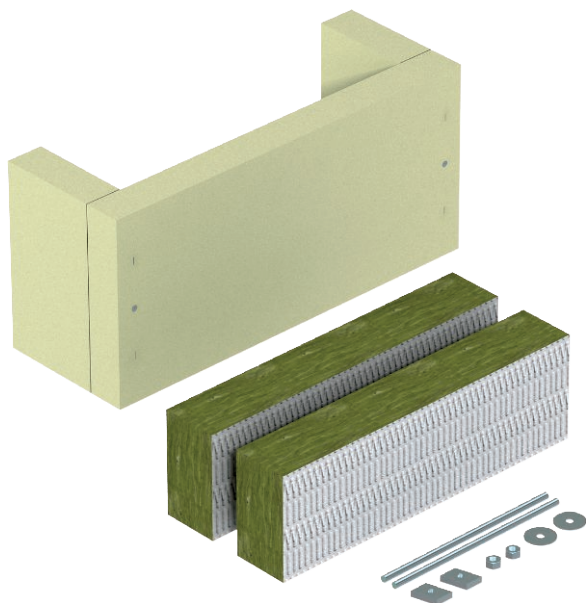

List technických údajů

Třístranné odlehčení tahu, s minerální vlnou, vnitřní výška 115 mm
Výr. č. 7215702

Odlehčení v tahu jako účinné podepření při svislém ukládání kabelů, dle DIN 4102 část 12 resp. ZP 27/2008 PAVUS, schváleno pro všechny typy kabelů a všechny svislé systémy ukládání. Třídy zachování funkčnosti E30 až E90 resp. P30-R až P90-R. Pouzdro vč. desek z minerální vlny, upevňovacího materiálu, kartuše s požární hmotou ASX a identifikačního štítku.

Kmenová data

Č. výr.	7215702
Typ	ZSE90-25-11
Nejmenší prodejní množství	1,00 kus
Hmotnost	376,00 kg/100 ks

Technické údaje

Délka	140,00 mm
Šířka	340,00 mm
Výška	160,00 mm
Rozměr B	340,00 mm
Rozměr b	250,00 mm
Rozměr H	140,00 mm
Rozměr T	160,00 mm
Rozměr t	115,00 mm
Provedení požární ochrany	Měkká přepážka
Tvar	hranaté
Tloušťka	45,00 mm
Je nutné příslušenství	<input type="checkbox"/>