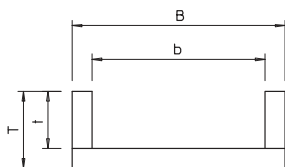

List technických údajů

Třístranné odlehčení tahu, s minerální vlnou, vnitřní výška 115 mm
Výr. č. 7215702

Odlehčení v tahu jako účinné podepření při svislém ukládání kabelů, dle DIN 4102 část 12 resp. ZP 27/2008 PAVUS, schváleno pro všechny typy kabelů a všechny svislé systémy ukládání. Třídy zachování funkčnosti E30 až E90 resp. P30-R až P90-R. Pouzdro vč. desek z minerální vlny, upevňovacího materiálu, kartuše s požární hmotou ASX a identifikačního štítku.

Kmenová data

Č. výr.	7215702
Typ	ZSE90-25-11
Nejmenší prodejní množství	1,00 kus
Hmotnost	376,00 kg/100 ks

Technické údaje

Délka	140,00 mm
Šířka	340,00 mm
Výška	160,00 mm
Rozměr B	340,00 mm
Rozměr b	250,00 mm
Rozměr H	140,00 mm
Rozměr T	160,00 mm
Rozměr t	115,00 mm
Provedení požární ochrany	Měkká přepážka
Tvar	hranaté
Tloušťka	45,00 mm
Je nutné příslušenství	<input type="checkbox"/>