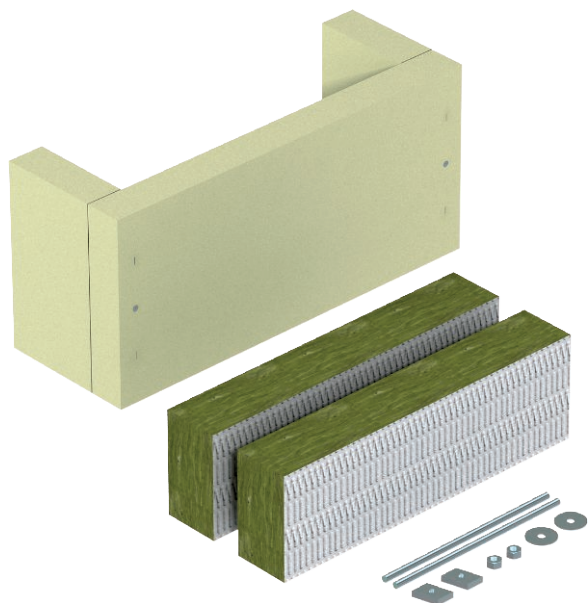

List technických údajů

Třístranné odlehčení tahu, s minerální vlnou, vnitřní
výška 175 mm
Výr. č. 7215716

Odlehčení v tahu jako účinné podepření při svislém ukládání kabelů, dle DIN 4102 část 12 resp. ZP 27/2008 PAVUS, schváleno pro všechny typy kabelů a všechny svislé systémy ukládání. Třídy zachování funkčnosti E30 až E90 resp. P30-R až P90-R. Pouzdro vč. desek z minerální vlny, upevňovacího materiálu, kartuše s požární hmotou ASX a identifikačního štítku.

Kmenová data

Č. výr.	7215716
Typ	ZSE90-35-17
Nejmenší prodejní množství	1,00 kus
Hmotnost	600,00 kg/100 ks

Technické údaje

Délka	160,00 mm
Šířka	440,00 mm
Výška	220,00 mm
Rozměr B	440,00 mm
Rozměr b	350,00 mm
Rozměr H	160,00 mm
Rozměr T	220,00 mm
Rozměr t	175,00 mm
Provedení požární ochrany	Měkká přepážka
Tvar	hranaté
Tloušťka	45,00 mm
Je nutné příslušenství	<input type="checkbox"/>