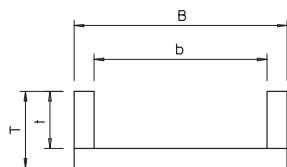

List technických údajů

Třístranné odlehčení tahu, s minerální vlnou, vnitřní
výška 175 mm
Výr. č. 7215716

Odlehčení v tahu jako účinné podepření při svislém ukládání kabelů, dle DIN 4102 část 12 resp. ZP 27/2008 PAVUS, schváleno pro všechny typy kabelů a všechny svislé systémy ukládání. Třídy zachování funkčnosti E30 až E90 resp. P30-R až P90-R. Pouzdro vč. desek z minerální vlny, upevňovacího materiálu, kartuše s požární hmotou ASX a identifikačního štítku.

Kmenová data

Č. výr.	7215716
Typ	ZSE90-35-17
Nejmenší prodejní množství	1,00 kus
Hmotnost	600,00 kg/100 ks

Technické údaje

Délka	160,00 mm
Šířka	440,00 mm
Výška	220,00 mm
Rozměr B	440,00 mm
Rozměr b	350,00 mm
Rozměr H	160,00 mm
Rozměr T	220,00 mm
Rozměr t	175,00 mm
Provedení požární ochrany	Měkká přepážka
Tvar	hranaté
Tloušťka	45,00 mm
Je nutné příslušenství	<input type="checkbox"/>