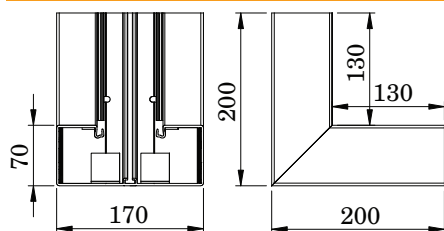

List technických údajů

Vnitřní roh

Výr. č. 6274740

OBO
BETTERMANN

Vnitřní roh pro změnu směru vedení trasy kanálů pro vestavbu přístrojů GK.

PVC Polyvinylchlorid

Kmenová data

Č. výr.	6274740
Typ	GK-I70170RW
Označení 1	s kartáčovou lištou
Rozměr	70x170mm
Barva	čistě bílá
Číslo RAL	9010
Materiál	Polyvinylchlorid
Zkratka materiálu	PVC
Nejmenší prodejní množství	1 kus
Hmotnost	130,00 kg/100 ks

Technické údaje

Šířka	170,00 mm
Výška	70,00 mm
Počet vrchních dílů	1
Provedení	Spodní díl
Tvar	symetrický
Pro šířku kanálu	170,00 mm
Pro výšku kanálu	70,00 mm
Bez obsahu halogenů	<input type="checkbox"/>
Kabelový úchyt	<input type="checkbox"/>
Upevňovací prvek	<input type="checkbox"/>
Způsob montáže vrchních dílů	umístěný uvnitř
Montážní děrování ve dně	<input checked="" type="checkbox"/>
Šířka vrchního dílu	76,5 mm
Šířka vrchního dílu 2	0,00 mm
Šířka vrchního dílu 3	0,00 mm
Ochranná fólie	<input checked="" type="checkbox"/>
Rozsah úhlu	90,00 - 90,00 °