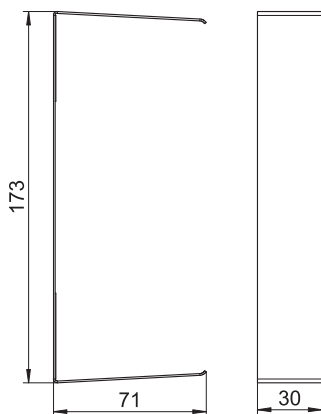

List technických údajů

Kryt spojů, výška kanálu 70 mm

Výr. č. 6279768

Kryt spojů pro kaširování styčných hran kanálů na místě odříznutí.

St Ocel

Kmenová data

Č. výr.	6279768
Typ	G-SVS70170RW
Označení 1	Kryt spojů
Rozměr	70x170x30mm
Barva	čistě bílá
Číslo RAL	9010
Materiál	Ocel
Zkratka materiálu	St
Nejmenší prodejní množství	1 kus
Hmotnost	6,00 kg/100 ks

Technické údaje

Provedení	Kaširování řezu kanálu
Způsob upevnění	Zaklapnutelný
Tvar	symetrický
Bez obsahu halogenů	<input checked="" type="checkbox"/>
Výška kanálu	70,00 mm
Výška kanálu	70,00 mm