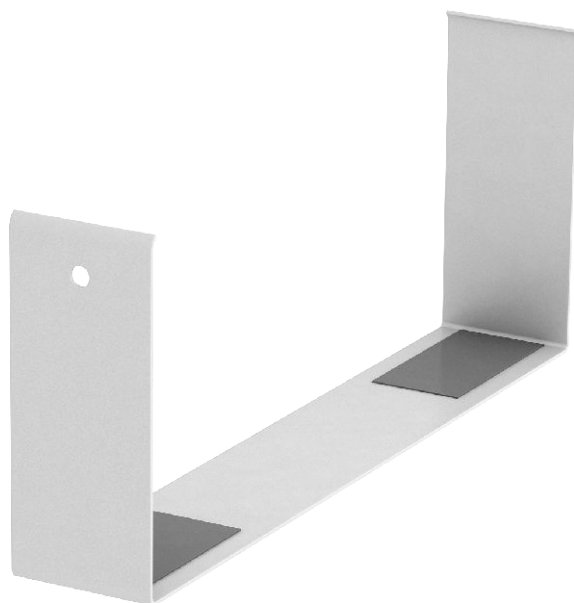

List technických údajů

Kryt spojů, výška kanálu 70 mm

Výr. č. 6279768

Kryt spojů pro kaširování styčných hran kanálů na místě odříznutí.

St Ocel

Kmenová data

Č. výr.	6279768
Typ	G-SVS70170RW
Označení 1	Kryt spojů
Rozměr	70x170x30mm
Barva	čistě bílá
Číslo RAL	9010
Materiál	Ocel
Zkratka materiálu	St
Nejmenší prodejní množství	1 kus
Hmotnost	6,00 kg/100 ks

Technické údaje

Provedení	Kaširování řezu kanálu
Způsob upevnění	Zaklapnutelný
Tvar	symetrický
Bez obsahu halogenů	<input checked="" type="checkbox"/>
Výška kanálu	70,00 mm
Výška kanálu	70,00 mm