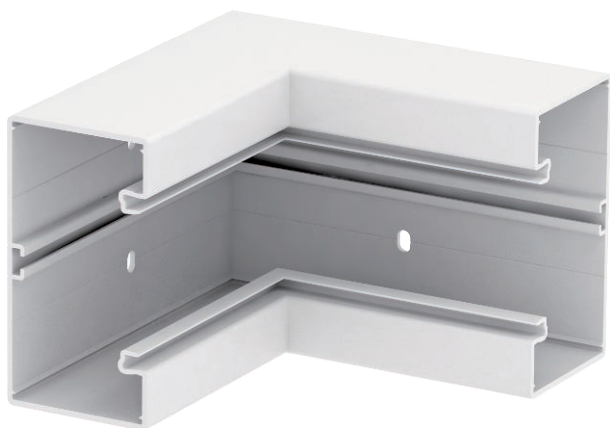

# List technických údajů

Vnitřní roh, pro kanál pro vestavbu přístrojů Rapid 80  
typu GK-70130  
Výr. č. 6274540

Vnitřní roh pro změnu směru vedení trasy kanálů pro vestavbu přístrojů GK.

PVC Polyvinylchlorid

## Kmenová data

Č. výr.	6274540
Typ	GK-I70130RW
Označení 1	s kartáčovou lištou
Rozměr	70x130mm
Barva	čistě bílá
Číslo RAL	9010
Materiál	Polyvinylchlorid
Zkratka materiálu	PVC
Nejmenší prodejní množství	1 kus
Hmotnost	110,00 kg/100 ks

## Technické údaje

Šířka	130,00 mm
Výška	70,00 mm
Počet vrchních dílů	1
Provedení	Spodní díl
Tvar	symetrický
Pro šířku kanálu	130,00 mm
Pro výšku kanálu	70,00 mm
Bez obsahu halogenů	<input type="checkbox"/>
Kabelový úchyt	<input type="checkbox"/>
Upevňovací prvek	<input type="checkbox"/>
Způsob montáže vrchních dílů	umístěný uvnitř
Montážní děrování ve dně	<input checked="" type="checkbox"/>
Šířka vrchního dílu	76,5 mm
Šířka vrchního dílu 2	0,00 mm
Šířka vrchního dílu 3	0,00 mm
Ochranná fólie	<input checked="" type="checkbox"/>
Rozsah úhlu	90,00 - 90,00 °