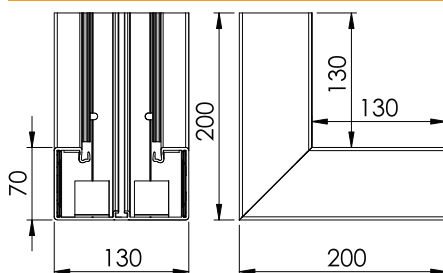

# List technických údajů

Vnitřní roh, pro kanál pro vestavbu přístrojů Rapid 80  
typu GK-70130  
Výr. č. 6274540

Vnitřní roh pro změnu směru vedení trasy kanálů pro vestavbu přístrojů GK.

PVC Polyvinylchlorid

## Kmenová data

Č. výr.	6274540
Typ	GK-I70130RW
Označení 1	s kartáčovou lištou
Rozměr	70x130mm
Barva	čistě bílá
Číslo RAL	9010
Materiál	Polyvinylchlorid
Zkratka materiálu	PVC
Nejmenší prodejní množství	1 kus
Hmotnost	110,00 kg/100 ks

## Technické údaje

Šířka	130,00 mm
Výška	70,00 mm
Počet vrchních dílů	1
Provedení	Spodní díl
Tvar	symetrický
Pro šířku kanálu	130,00 mm
Pro výšku kanálu	70,00 mm
Bez obsahu halogenů	<input type="checkbox"/>
Kabelový úchyt	<input type="checkbox"/>
Upevňovací prvek	<input type="checkbox"/>
Způsob montáže vrchních dílů	umístěný uvnitř
Montážní děrování ve dně	<input checked="" type="checkbox"/>
Šířka vrchního dílu	76,5 mm
Šířka vrchního dílu 2	0,00 mm
Šířka vrchního dílu 3	0,00 mm
Ochranná fólie	<input checked="" type="checkbox"/>
Rozsah úhlu	90,00 - 90,00 °