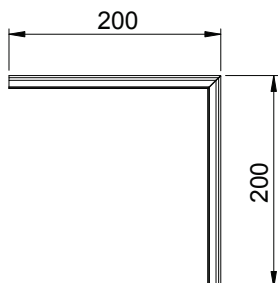

# List technických údajů

Vrchní díl vnějšího rohu z plastu, hladký

Výr. č. 6274790

**OBO**  
BETTERMANN

Vrchní díl vnějšího rohu z PVC, hladký povrch, systémový otvor 76,5 mm.

**PVC** Polyvinylchlorid

## Kmenová data

Č. výr.	6274790
Typ	GK-OTGARW
Barva	čistě bílá
Číslo RAL	9010
Materiál	Polyvinylchlorid
Zkratka materiálu	PVC
Nejmenší prodejní množství	1 kus
Hmotnost	9,50 kg/100 ks

## Technické údaje

Délka	200,00 mm
Šířka	76,50 mm
Bez obsahu halogenů	<input type="checkbox"/>
Způsob montáže vrchních dílů	umístěný uvnitř
Ochranná fólie	<input checked="" type="checkbox"/>