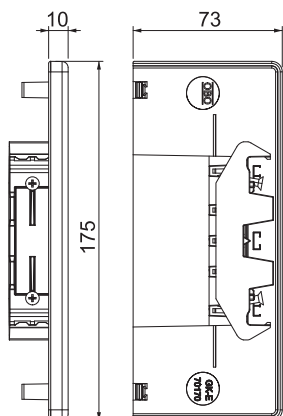

# List technických údajů

Koncový díl, pro kanál pro vestavbu přístrojů Rapid 80  
typu GK-70170  
Výr. č. 6274770

Koncový díl k uzavření kanálů pro vestavbu přístrojů GK.

**PVC** Polyvinylchlorid

## Kmenová data

Č. výr.	6274770
Typ	GK-E70170RW
Označení 1	Koncový díl
Rozměr	70x170mm
Barva	čistě bílá
Číslo RAL	9010
Materiál	Polyvinylchlorid
Zkratka materiálu	PVC
Nejmenší prodejní množství	1 kus
Hmotnost	6,84 kg/100 ks

## Technické údaje

Šířka	175,00 mm
Výška	73,00 mm
Provedení	symetrický
Způsob upevnění	našroubovatelný
Vhodný pro	levý/pravý
Bez obsahu halogenů	<input type="checkbox"/>
Kaširování řezu	<input checked="" type="checkbox"/>
Ochranná fólie	<input checked="" type="checkbox"/>